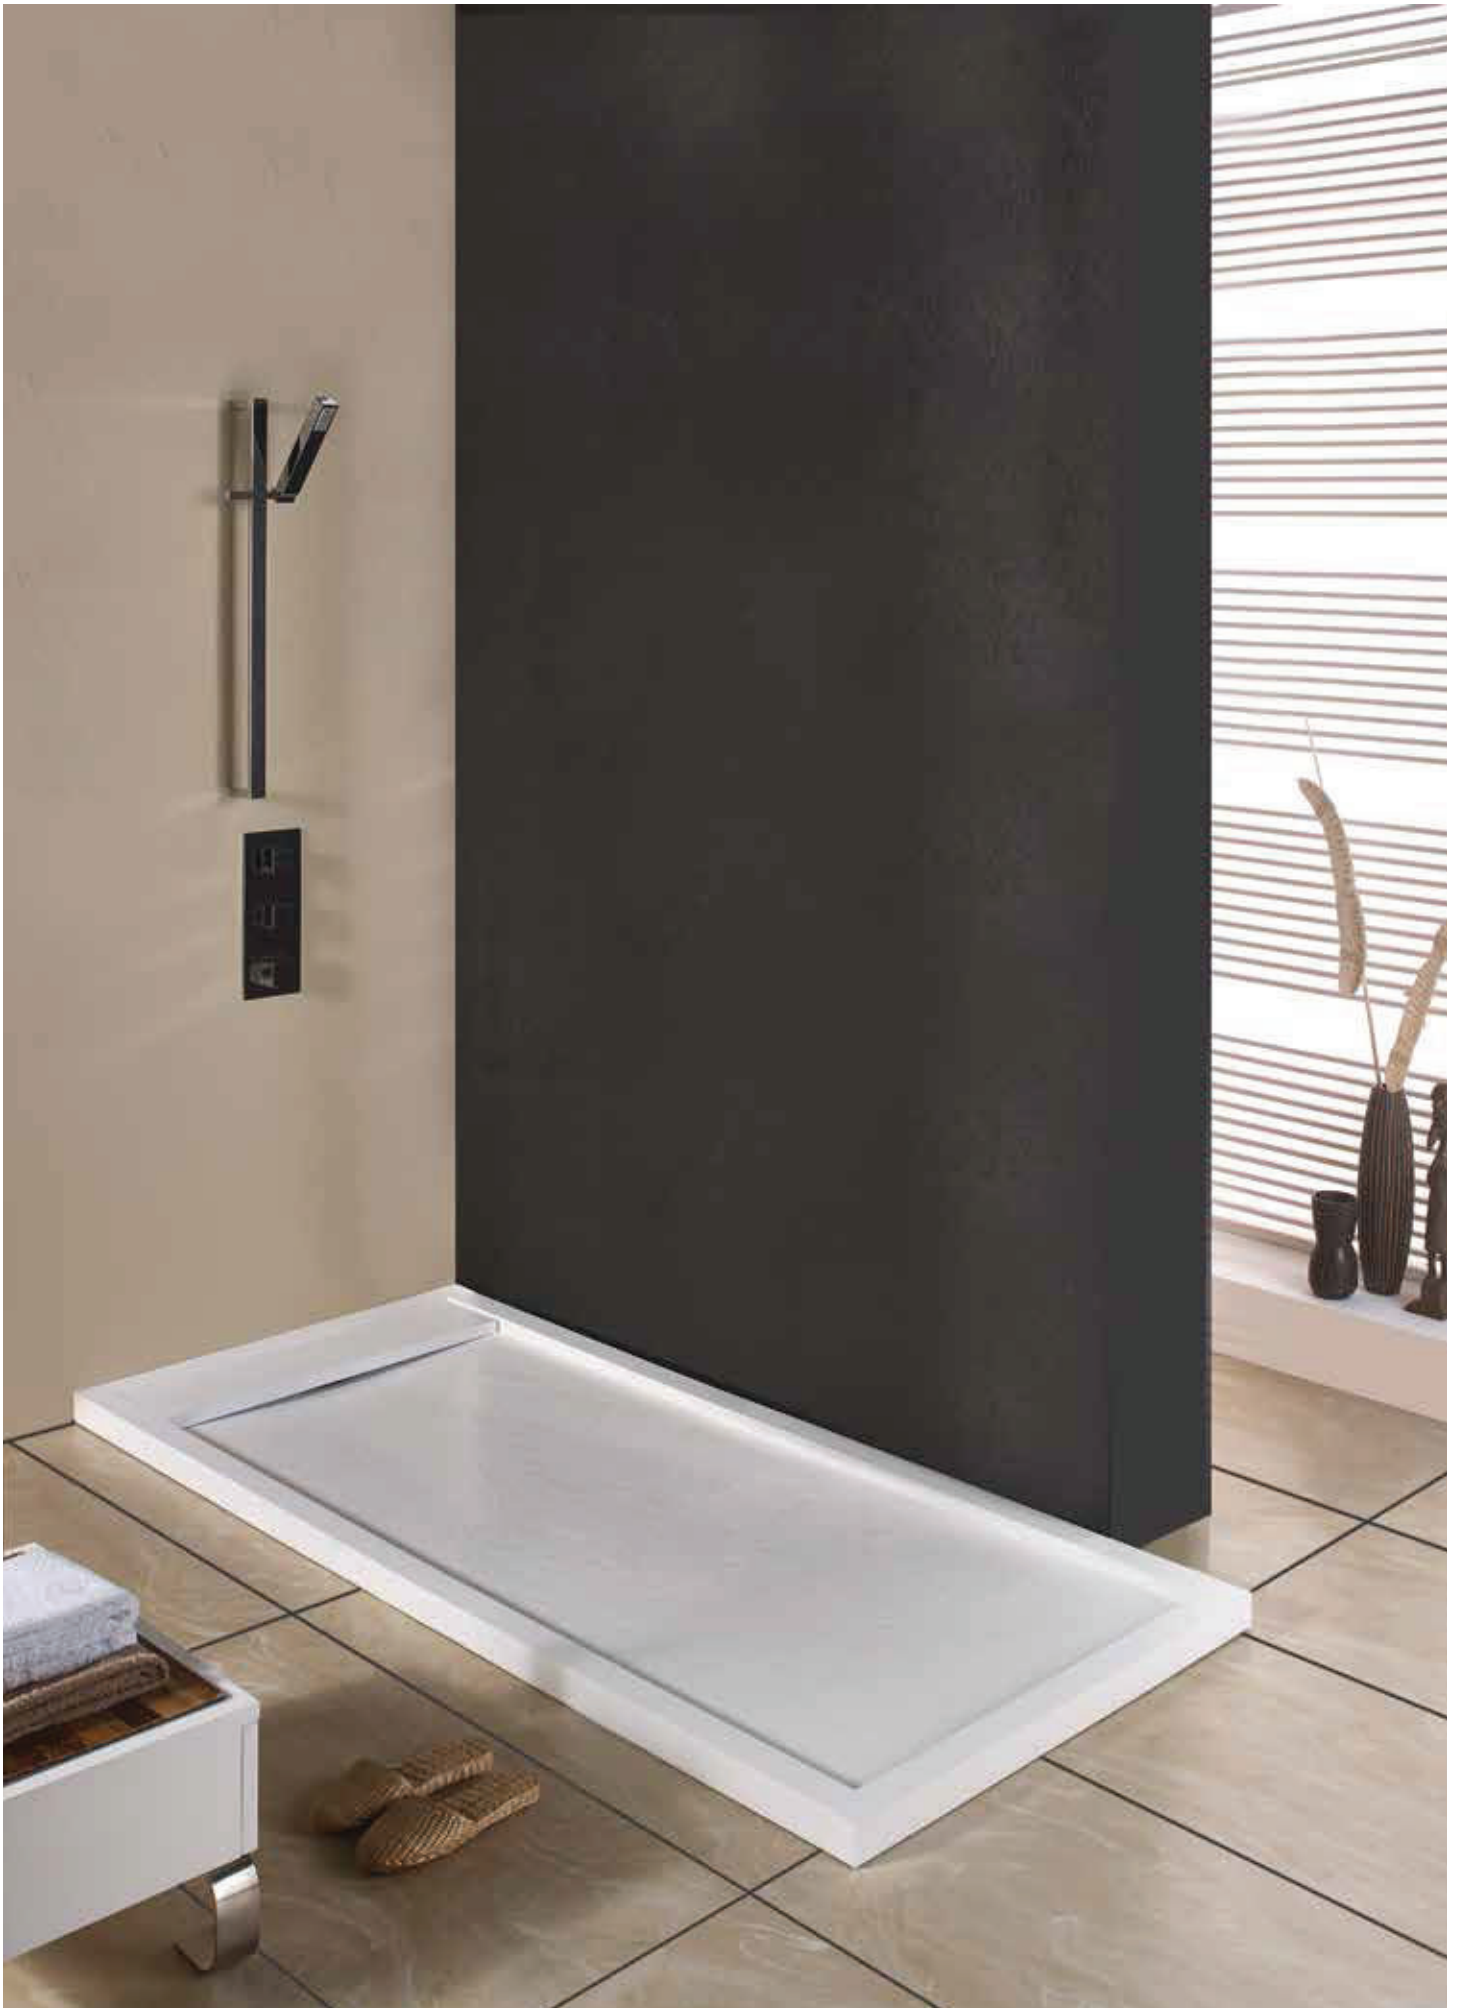

# PLATO DUCHA SERIE LENON

Lenon es nuestra nueva línea de fabricación con desagüe oculto que se fabrica totalmente a medida, un diseño especialmente desarrollado para clientes con buen gusto y decididos a dar un aire de máxima exclusividad a su baño.

# SERIE LENON

PLATO DE DUCHA EXTRAPLANO DE 2,5 A 3CM DE ALTURA

- Incorpora válvula registrable.

## CARACTERÍSTICAS TEXTURA

- Totalmente antideslizante.
- Buena limpieza.
- Fabricado con productos sanitarios.
- Producto tratado con antibacterias.

- Incorpora masilla de poliuretano.
- Los platos de ducha Syan fabricados en STONE solo pueden ser fijados al suelo con masilla poliuretano, no aconsejamos que se instalen con otros productos como mortero, cemento cola o derivados.