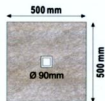

medida mínima