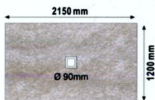

MEDIDAS *pizarra natural*

*Cualquier otra medida consultar

*Las medidas de los platos de ducha pueden variar +/- 1 cm.

CUADRADOS

60 x 60	95 x 95
65 x 65	100 x 100
70 x 70	105 x 105
75 x 75	110 x 110
80 x 80	115 x 115
85 x 85	120 x 120
90 x 90	

ANGULARES

70 x 70
75 x 75
80 x 80
90 x 90
100 x 100
110 x 110

RECTANGULARES

70 x 80	75 x 80	80 x 90	85 x 90	90 x 100	100 x 110	110 x 120	120 x 130
70 x 90	75 x 90	80 x 100	85 x 100	90 x 110	100 x 120	110 x 130	120 x 140
70 x 100	75 x 100	80 x 110	85 x 110	90 x 120	100 x 130	110 x 140	120 x 150
70 x 110	75 x 110	80 x 120	85 x 120	90 x 130	100 x 140	110 x 150	120 x 160
70 x 120	75 x 120	80 x 130	85 x 130	90 x 140	100 x 150	110 x 160	120 x 170
70 x 130	75 x 130	80 x 140	85 x 140	90 x 150	100 x 160	110 x 170	120 x 180
70 x 140	75 x 140	80 x 150	85 x 150	90 x 160	100 x 170	110 x 180	120 x 190
70 x 150	75 x 150	80 x 160	85 x 160	90 x 170	100 x 180	110 x 190	120 x 200
70 x 160	75 x 160	80 x 170	85 x 170	90 x 180	100 x 190	110 x 200	120 x 210
70 x 170	75 x 170	80 x 180	85 x 180	90 x 190	100 x 200	110 x 210	120 x 215
70 x 180	75 x 180	80 x 190	85 x 190	90 x 200	100 x 210	110 x 215	
70 x 190	75 x 190	80 x 200	85 x 200	90 x 210	100 x 215		
70 x 200	75 x 200	80 x 210	85 x 210	90 x 215			
70 x 210	75 x 210	80 x 215	85 x 215				
70 x 215	75 x 215						

medida máxima

medida mínima