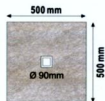

MEDIDAS *pizarra natural*

*Cualquier otra medida consultar

*Las medidas de los platos de ducha pueden variar +/- 1 cm.

CUADRADOS

60 x 60	95 x 95
65 x 65	100 x 100
70 x 70	105 x 105
75 x 75	110 x 110
80 x 80	115 x 115
85 x 85	120 x 120
90 x 90	

ANGULARES

70 x 70
75 x 75
80 x 80
90 x 90
100 x 100
110 x 110

RECTANGULARES

70 x 80	75 x 80	80 x 90	85 x 90	90 x 100	100 x 110	110 x 120	120 x 130
70 x 90	75 x 90	80 x 100	85 x 100	90 x 110	100 x 120	110 x 130	120 x 140
70 x 100	75 x 100	80 x 110	85 x 110	90 x 120	100 x 130	110 x 140	120 x 150
70 x 110	75 x 110	80 x 120	85 x 120	90 x 130	100 x 140	110 x 150	120 x 160
70 x 120	75 x 120	80 x 130	85 x 130	90 x 140	100 x 150	110 x 160	120 x 170
70 x 130	75 x 130	80 x 140	85 x 140	90 x 150	100 x 160	110 x 170	120 x 180
70 x 140	75 x 140	80 x 150	85 x 150	90 x 160	100 x 170	110 x 180	120 x 190
70 x 150	75 x 150	80 x 160	85 x 160	90 x 170	100 x 180	110 x 190	120 x 200
70 x 160	75 x 160	80 x 170	85 x 170	90 x 180	100 x 190	110 x 200	120 x 210
70 x 170	75 x 170	80 x 180	85 x 180	90 x 190	100 x 200	110 x 210	120 x 215
70 x 180	75 x 180	80 x 190	85 x 190	90 x 200	100 x 210	110 x 215	
70 x 190	75 x 190	80 x 200	85 x 200	90 x 210	100 x 215		
70 x 200	75 x 200	80 x 210	85 x 210	90 x 215			
70 x 210	75 x 210	80 x 215	85 x 215				
70 x 215	75 x 215						

medida máxima

medida mínima