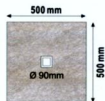

*Cualquier otra medida consultar

*Las medidas de los platos de ducha pueden variar +/- 1 cm.

CUADRADOS

60 x 60	95 x 95
65 x 65	100 x 100
70 x 70	105 x 105
75 x 75	110 x 110
80 x 80	115 x 115
85 x 85	120 x 120
90 x 90	

ANGULARES

70 x 70
75 x 75
80 x 80
90 x 90
100 x 100
110 x 110

RECTANGULARES

70 x 80	75 x 80	80 x 90	85 x 90	90 x 100	100 x 110	110 x 120	120 x 130
70 x 90	75 x 90	80 x 100	85 x 100	90 x 110	100 x 120	110 x 130	120 x 140
70 x 100	75 x 100	80 x 110	85 x 110	90 x 120	100 x 130	110 x 140	120 x 150
70 x 110	75 x 110	80 x 120	85 x 120	90 x 130	100 x 140	110 x 150	120 x 160
70 x 120	75 x 120	80 x 130	85 x 130	90 x 140	100 x 150	110 x 160	120 x 170
70 x 130	75 x 130	80 x 140	85 x 140	90 x 150	100 x 160	110 x 170	120 x 180
70 x 140	75 x 140	80 x 150	85 x 150	90 x 160	100 x 170	110 x 180	120 x 190
70 x 150	75 x 150	80 x 160	85 x 160	90 x 170	100 x 180	110 x 190	120 x 200
70 x 160	75 x 160	80 x 170	85 x 170	90 x 180	100 x 190	110 x 200	120 x 210
70 x 170	75 x 170	80 x 180	85 x 180	90 x 190	100 x 200	110 x 210	120 x 215
70 x 180	75 x 180	80 x 190	85 x 190	90 x 200	100 x 210	110 x 215	
70 x 190	75 x 190	80 x 200	85 x 200	90 x 210	100 x 215		
70 x 200	75 x 200	80 x 210	85 x 210	90 x 215			
70 x 210	75 x 210	80 x 215	85 x 215				
70 x 215	75 x 215						

medida máxima

medida mínima