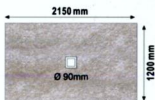

PLATO DE DUCHA

pizarra natural

*Color Plato de Ducha: Pizarra

*Color Plato de Ducha: Blanco

SERIE pizarra natural

PLATO DE DUCHA EXTRAPLANO DE 2,5 A 3CM DE ALTURA

*Incorpora rejilla de acero inoxidable 2mm

*Consultar Tarifa de Precios pág. 119

*Cualquier otra medida consultar

*Las medidas de los platos de ducha pueden variar +/- 1 cm.

CUADRADOS

60 x 60	95 x 95
65 x 65	100 x 100
70 x 70	105 x 105
75 x 75	110 x 110
80 x 80	115 x 115
85 x 85	120 x 120
90 x 90	

ANGULARES

70 x 70
75 x 75
80 x 80
90 x 90
100 x 100
110 x 110

RECTANGULARES

70 x 80	75 x 80	80 x 90	85 x 90	90 x 100	100 x 110	110 x 120	120 x 130
70 x 90	75 x 90	80 x 100	85 x 100	90 x 110	100 x 120	110 x 130	120 x 140
70 x 100	75 x 100	80 x 110	85 x 110	90 x 120	100 x 130	110 x 140	120 x 150
70 x 110	75 x 110	80 x 120	85 x 120	90 x 130	100 x 140	110 x 150	120 x 160
70 x 120	75 x 120	80 x 130	85 x 130	90 x 140	100 x 150	110 x 160	120 x 170
70 x 130	75 x 130	80 x 140	85 x 140	90 x 150	100 x 160	110 x 170	120 x 180
70 x 140	75 x 140	80 x 150	85 x 150	90 x 160	100 x 170	110 x 180	120 x 190
70 x 150	75 x 150	80 x 160	85 x 160	90 x 170	100 x 180	110 x 190	120 x 200
70 x 160	75 x 160	80 x 170	85 x 170	90 x 180	100 x 190	110 x 200	120 x 210
70 x 170	75 x 170	80 x 180	85 x 180	90 x 190	100 x 200	110 x 210	120 x 215
70 x 180	75 x 180	80 x 190	85 x 190	90 x 200	100 x 210	110 x 215	
70 x 190	75 x 190	80 x 200	85 x 200	90 x 210	100 x 215		
70 x 200	75 x 200	80 x 210	85 x 210	90 x 215			
70 x 210	75 x 210	80 x 215	85 x 215				
70 x 215	75 x 215						

medida máxima

medida mínima