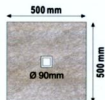

*Cualquier otra medida consultar

*Las medidas de los platos de ducha pueden variar +/- 1 cm.

CUADRADOS

60 x 60	95 x 95
65 x 65	100 x 100
70 x 70	105 x 105
75 x 75	110 x 110
80 x 80	115 x 115
85 x 85	120 x 120
90 x 90	

ANGULARES

70 x 70
75 x 75
80 x 80
90 x 90
100 x 100
110 x 110

RECTANGULARES

70 x 80	75 x 80	80 x 90	85 x 90	90 x 100	100 x 110	110 x 120	120 x 130
70 x 90	75 x 90	80 x 100	85 x 100	90 x 110	100 x 120	110 x 130	120 x 140
70 x 100	75 x 100	80 x 110	85 x 110	90 x 120	100 x 130	110 x 140	120 x 150
70 x 110	75 x 110	80 x 120	85 x 120	90 x 130	100 x 140	110 x 150	120 x 160
70 x 120	75 x 120	80 x 130	85 x 130	90 x 140	100 x 150	110 x 160	120 x 170
70 x 130	75 x 130	80 x 140	85 x 140	90 x 150	100 x 160	110 x 170	120 x 180
70 x 140	75 x 140	80 x 150	85 x 150	90 x 160	100 x 170	110 x 180	120 x 190
70 x 150	75 x 150	80 x 160	85 x 160	90 x 170	100 x 180	110 x 190	120 x 200
70 x 160	75 x 160	80 x 170	85 x 170	90 x 180	100 x 190	110 x 200	120 x 210
70 x 170	75 x 170	80 x 180	85 x 180	90 x 190	100 x 200	110 x 210	120 x 215
70 x 180	75 x 180	80 x 190	85 x 190	90 x 200	100 x 210	110 x 215	
70 x 190	75 x 190	80 x 200	85 x 200	90 x 210	100 x 215		
70 x 200	75 x 200	80 x 210	85 x 210	90 x 215			
70 x 210	75 x 210	80 x 215	85 x 215				
70 x 215	75 x 215						

medida máxima

medida mínima