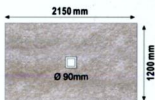

PLATO DE DUCHA

pizarra natural

*Color Plato de Ducha: Pizarra

*Color Plato de Ducha: Blanco

SERIE pizarra natural

PLATO DE DUCHA EXTRAPLANO DE 2,5 A 3CM DE ALTURA

*Incorpora rejilla de acero inoxidable 2mm

*Consultar Tarifa de Precios pág. 119

*Cualquier otra medida consultar

*Las medidas de los platos de ducha pueden variar +/- 1 cm.

medida máxima

medida mínima

CUADRADOS

60 x 60	95 x 95
65 x 65	100 x 100
70 x 70	105 x 105
75 x 75	110 x 110
80 x 80	115 x 115
85 x 85	120 x 120
90 x 90	