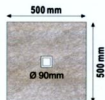

PLATO DE DUCHA

pizarra natural

*Color Plato de Ducha: Pizarra

*Color Plato de Ducha: Blanco

SERIE pizarra natural

PLATO DE DUCHA EXTRAPLANO DE 2,5 A 3CM DE ALTURA

*Incorpora rejilla de acero inoxidable 2mm

*Consultar Tarifa de Precios pág. 119

*Cualquier otra medida consultar

*Las medidas de los platos de ducha pueden variar +/- 1 cm.

medida máxima

medida mínima

CUADRADOS

60 x 60	95 x 95
65 x 65	100 x 100
70 x 70	105 x 105
75 x 75	110 x 110
80 x 80	115 x 115
85 x 85	120 x 120
90 x 90	