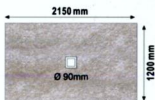

medida máxima