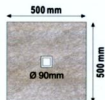

medida mínima