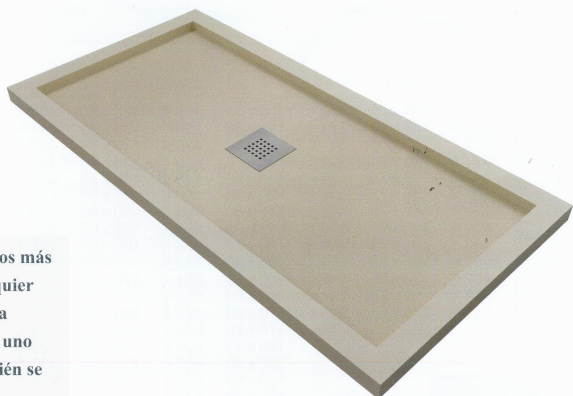

PLATO DUCHA SERIE SIROCO

Formas simples y rectilíneas para los más minimalistas, acopla Siroco a cualquier espacio en tu baño ya que se fabrica totalmente a medida, si solo deseas uno o dos marcos laterales Siroco también se adapta a tus necesidades.

SERIE SIROCO

PLATO DE DUCHA EXTRAPLANO DE 2,5 A 3CM DE ALTURA

- Incorpora rejilla de acero inoxidable 2mm.
- Incorpora válvula registrable.

CARACTERÍSTICAS TEXTURA

- Totalmente antideslizante.
- Buena limpieza.
- Fabricado con productos sanitarios.
- Producto tratado con antibacterias.

ACCESORIOS OPCIONALES

- Rejilla acero colores

- Incorpora masilla de poliuretano.
- Los platos de ducha Syan fabricados en STONE solo pueden ser fijados al suelo con masilla poliuretano, no aconsejamos que se instalen con otros productos como mortero, cemento cola o derivados.