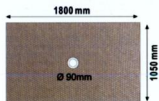

MEDIDAS tornado

*Cualquier otra medida consultar

*Las medidas de los platos de ducha pueden variar +/- 1 cm.

CUADRADOS

60 x 60
65 x 65
70 x 70
75 x 75
80 x 80
85 x 85
90 x 90
95 x 95
100 x 100
105 x 105

ANGULARES

70 x 70
75 x 75
80 x 80
90 x 90
100 x 100

RECTANGULARES

70 x 80
70 x 90
70 x 100
70 x 110
70 x 120
70 x 130
70 x 140
70 x 150
70 x 160
70 x 170
70 x 180

75 x 80
75 x 90
75 x 100
75 x 110
75 x 120
75 x 130
75 x 140
75 x 150
75 x 160
75 x 170
75 x 180

80 x 90
80 x 100
80 x 110
80 x 120
80 x 130
80 x 140
80 x 150
80 x 160
80 x 170
80 x 180

85 x 90
85 x 100
85 x 110
85 x 120
85 x 130
85 x 140
85 x 150
85 x 160
85 x 170
85 x 180

90 x 100
90 x 110
90 x 120
90 x 130
90 x 140
90 x 150
90 x 160
90 x 170
90 x 180

100 x 110
100 x 120
100 x 130
100 x 140
100 x 150
100 x 160
100 x 170
100 x 180

medida máxima

medida mínima