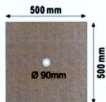

MEDIDAS tornado

*Cualquier otra medida consultar

*Las medidas de los platos de ducha pueden variar +/- 1 cm.

CUADRADOS

60 x 60
65 x 65
70 x 70
75 x 75
80 x 80
85 x 85
90 x 90
95 x 95
100 x 100
105 x 105

ANGULARES

70 x 70
75 x 75
80 x 80
90 x 90
100 x 100

RECTANGULARES

70 x 80
70 x 90
70 x 100
70 x 110
70 x 120
70 x 130
70 x 140
70 x 150
70 x 160
70 x 170
70 x 180

75 x 80
75 x 90
75 x 100
75 x 110
75 x 120
75 x 130
75 x 140
75 x 150
75 x 160
75 x 170
75 x 180

80 x 90
80 x 100
80 x 110
80 x 120
80 x 130
80 x 140
80 x 150
80 x 160
80 x 170
80 x 180

85 x 90
85 x 100
85 x 110
85 x 120
85 x 130
85 x 140
85 x 150
85 x 160
85 x 170
85 x 180

90 x 100
90 x 110
90 x 120
90 x 130
90 x 140
90 x 150
90 x 160
90 x 170
90 x 180

100 x 110
100 x 120
100 x 130
100 x 140
100 x 150
100 x 160
100 x 170
100 x 180

medida máxima

medida mínima