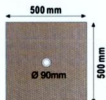

MEDIDAS tornado

*Cualquier otra medida consultar

*Las medidas de los platos de ducha pueden variar +/- 1 cm.

CUADRADOS

60 x 60
65 x 65
70 x 70
75 x 75
80 x 80
85 x 85
90 x 90
95 x 95
100 x 100
105 x 105

ANGULARES

70 x 70
75 x 75
80 x 80
90 x 90
100 x 100

RECTANGULARES

70 x 80
70 x 90
70 x 100
70 x 110
70 x 120
70 x 130
70 x 140
70 x 150
70 x 160
70 x 170
70 x 180

75 x 80
75 x 90
75 x 100
75 x 110
75 x 120
75 x 130
75 x 140
75 x 150
75 x 160
75 x 170
75 x 180

80 x 90
80 x 100
80 x 110
80 x 120
80 x 130
80 x 140
80 x 150
80 x 160
80 x 170
80 x 180

85 x 90
85 x 100
85 x 110
85 x 120
85 x 130
85 x 140
85 x 150
85 x 160
85 x 170
85 x 180

90 x 100
90 x 110
90 x 120
90 x 130
90 x 140
90 x 150
90 x 160
90 x 170
90 x 180

100 x 110
100 x 120
100 x 130
100 x 140
100 x 150
100 x 160
100 x 170
100 x 180

medida máxima

medida mínima