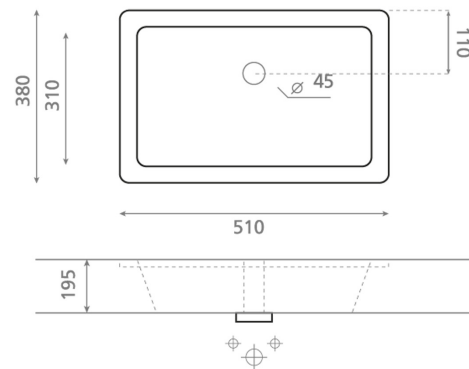

BATH COLLECTION S.L

Bajada del Caleruco, 21A
39012 Santander - SPAIN

Tel.+34 942 321 222

Fax+34 942 324 898

thebathcollection@thebathcollection.com

www.thebathcollection.com