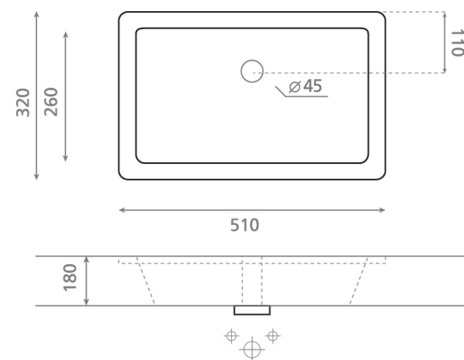

BATH COLLECTION S.L

Bajada del Caleruco, 21A

39012 Santander - SPAIN

Tel.+34 942 321 222

Fax+34 942 324 898

thebathcollection@thebathcollection.com

www.thebathcollection.com