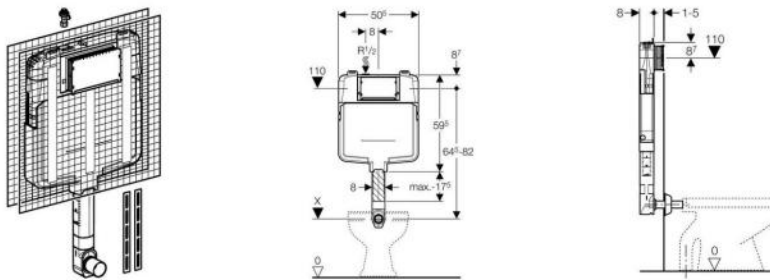

**Cisterna empotrada Geberit Sigma de 8 cm (UP720)**

**Aplicación**

- ✓ Para instalación en pared de obra o pared ligera
- ✓ Para la instalación con inodoros al suelo tipo "exento" o "back to wall"
- ✓ Para el montaje empotrado

**Características**

- Cisterna empotrada totalmente aislada contra la condensación
- Cisterna empotrada Geberit Sigma 8 cm (UP720), accionamiento frontal
- Cisterna empotrada para montaje y mantenimiento sin herramientas
- El cajetín premontaje puede montarse y acortarse sin herramientas
- Conexión al suministro de agua universal, sin herramientas
- Latiguillo flexible a la llave de escuadra, montaje sin herramientas
- Doble volumen de descarga con pulsador Geberit Sigma20, Sigma50, Samba o Bolero
- Descarga interrumpible con pulsador Rumba, Mambo o Tango
- Descarga simple con pulsador Sigma10
- Codo de descarga enchufable
- Volumen de descarga ajustable
- Conexión al suministro de agua arriba, lateral desplazado a la izquierda
- Codo de descarga ajustable 2 cm hacia arriba y 1 cm hacia abajo

**Datos técnicos**

Rango de presión dinámica	0,1-10	bares
Temperatura de servicio máxima del agua	25	°C
Ajuste de fábrica Volumen de descarga	9 y 3	l
Rango de ajuste descarga total	6 / 9	l
Descarga parcial	3	l

**Suministro**

- Conexión al suministro de agua R 1/2" con llave de escuadra integrada y rueda para regulación manual
- Codo de descarga enchufable con guía para el codo de descarga
- Malla plástica para el revocado
- Cajetín premontaje
- Material de fijación
- 2 pletinas de hierro perforadas
- Tapón de protección para codo de descarga