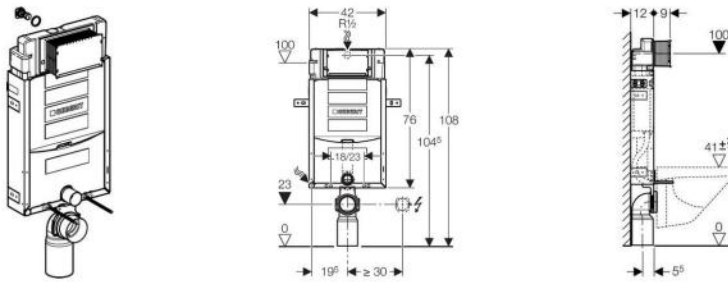

Bastidor Geberit Kombifix con cisterna empotrada Sigma de 12 cm (UP320), altura 108 cm

Aplicación

- ✓ Para la conexión de Geberit AquaClean
- ✓ Para inodoros con distancia de fijación de 18 cm o 23 cm
- ✓ Para la instalación en pared de obra
- ✗ No adecuado para empotrar en hormigón
- ✗ No adecuado para la instalación en pared ligera

Características

- Cisterna empotrada Geberit Sigma 12cm (UP320) con accionamiento frontal
- Doble volumen de descarga con pulsador Geberit Sigma20, Sigma50, Samba o Bolero
- Descarga simple con pulsador Sigma10
- Descarga interrumpible con pulsador Rumba, Mambo o Tango
- Volumen de descarga ajustable
- Cisterna empotrada para montaje y mantenimiento sin herramientas
- El cajetín premontaje puede montarse y acortarse sin herramientas
- El cajetín premontaje protege el registro contra la humedad y la suciedad
- Varillas de accionamiento isofónicas, ajuste rápido sin herramientas
- Cisterna empotrada totalmente aislada contra la condensación
- Conexión al suministro de agua posterior/superior centrada
- Conexión al suministro de agua universal, sin herramientas
- Latiguillo flexible a la llave de escuadra, montaje sin herramientas
- Fijación para codo de desagüe instalación desde la parte frontal
- Bastidor, con imprimación color azul Geberit, con 4 anclajes de sujeción

Datos técnicos

Rango de ajuste descarga total	4,5 / 6 / 7,5	l
Rango de presión dinámica	0,1-10	bares
Temperatura de servicio máxima del agua	25	°C
Ajuste de fábrica Volumen de descarga	6 y 3	l
Volumen de la descarga con interrupción	4,5 / 6 / 7,5	l
Rango de ajuste descarga parcial	3-4	l

Suministro

- Conexión R 1/2" con llave de escuadra integrada
- Codo de descarga
- Tapón de protección
- Cajetín premontaje
- Codo de desagüe de inodoro, PE-HD, ø 110 mm
- Juego de manguitos para inodoro, ø 90 mm
- 2 varillas roscadas M12 para fijación de la cerámica
- Material de fijación