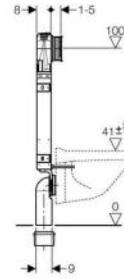

Bastidor Geberit Kombifix con cisterna empotrada Sigma de 8 cm (UP720), altura 109 cm

Aplicación

- ✓ Para inodoros con distancia de fijación de 18 cm o 23 cm
- ✓ Para la instalación en pared de obra
- ✓ Para la conexión de Geberit AquaClean
- ✗ No adecuado para empotrar en hormigón
- ✗ No adecuado para la instalación en pared ligera

Características

- Altura de instalación 109 cm
- Cisterna empotrada Geberit Sigma 8 cm (UP720), accionamiento frontal
- El cajetín premontaje puede montarse y acortarse sin herramientas
- Cisterna empotrada totalmente aislada contra la condensación
- Conexión al suministro de agua superior, desplazada a la izquierda
- Cisterna empotrada para montaje y mantenimiento sin herramientas
- Conexión al suministro de agua universal, sin herramientas
- Latiguillo flexible a la llave de escuadra, montaje sin herramientas
- Varillas de accionamiento isofónicas, ajuste rápido sin herramientas
- El cajetín premontaje protege el registro contra la humedad y la suciedad
- Doble volumen de descarga con pulsador Geberit Sigma20, Sigma50, Samba o Bolero
- Descarga interrumpible con pulsador Rumba, Mambo o Tango
- Descarga simple con pulsador Sigma10
- Volumen de descarga ajustable
- Con los ajustes de fábrica es posible una descarga posterior inmediata
- Abrazadera para codo de desagüe, enchufable
- Bastidor con 4 anclajes de sujeción, galvanizado

Suministro

- 2 varillas roscadas M12 para fijación de la cerámica
- Cajetín premontaje
- Conexión al suministro de agua R 1/2" con llave de escuadra integrada y rueda para regulación manual
- Codo de descarga
- Codo de desagüe ø 90/90 mm
- Juego de manguitos para inodoro, ø 90 mm
- Malla plástica para el revocado
- Material de fijación
- 2 tapones de protección
- Tubo de protección para la conexión al suministro de agua Geberit AquaClean
- Manguito adaptador, PE-HD, ø 90/110 mm