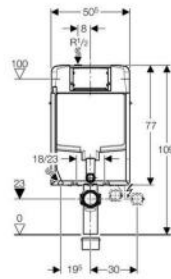

Bastidor Geberit Kombifix con cisterna empotrada Sigma de 8 cm (UP720), altura 109 cm

Aplicación

- ✓ Para inodoros con distancia de fijación de 18 cm o 23 cm
- ✓ Para la instalación en pared de obra
- ✓ Para la conexión de Geberit AquaClean
- ✗ No adecuado para empotrar en hormigón
- ✗ No adecuado para la instalación en pared ligera

Características

- Altura de instalación 109 cm
- Cisterna empotrada Geberit Sigma 8 cm (UP720), accionamiento frontal
- El cajetín premontaje puede montarse y acortarse sin herramientas
- Cisterna empotrada totalmente aislada contra la condensación
- Conexión al suministro de agua superior, desplazada a la izquierda
- Cisterna empotrada para montaje y mantenimiento sin herramientas
- Conexión al suministro de agua universal, sin herramientas
- Latiguillo flexible a la llave de escuadra, montaje sin herramientas
- Varillas de accionamiento isofónicas, ajuste rápido sin herramientas
- El cajetín premontaje protege el registro contra la humedad y la suciedad
- Doble volumen de descarga con pulsador Geberit Sigma20, Sigma50, Samba o Bolero
- Descarga interrumpible con pulsador Rumba, Mambo o Tango
- Descarga simple con pulsador Sigma10
- Volumen de descarga ajustable
- Con los ajustes de fábrica es posible una descarga posterior inmediata
- Abrazadera para codo de desagüe, enchufable
- Bastidor con 4 anclajes de sujeción, galvanizado

Suministro

- 2 varillas roscadas M12 para fijación de la cerámica
- Cajetín premontaje
- Conexión al suministro de agua R 1/2" con llave de escuadra integrada y rueda para regulación manual
- Codo de descarga
- Codo de desagüe ø 90/90 mm
- Juego de manguitos para inodoro, ø 90 mm
- Malla plástica para el revocado
- Material de fijación
- 2 tapones de protección
- Tubo de protección para la conexión al suministro de agua Geberit AquaClean
- Manguito adaptador, PE-HD, ø 90/110 mm