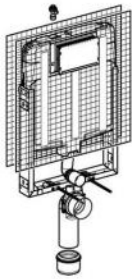

Bastidor Geberit Kombifix con cisterna empotrada Sigma de 8 cm (UP720), altura 109 cm

Aplicación

- ✓ Para inodoros con distancia de fijación de 18 cm o 23 cm
- ✓ Para la instalación en pared de obra
- ✓ Para la conexión de Geberit AquaClean
- ✗ No adecuado para empotrar en hormigón
- ✗ No adecuado para la instalación en pared ligera

Características

- Altura de instalación 109 cm
- Cisterna empotrada Geberit Sigma 8 cm (UP720), accionamiento frontal
- El cajetín premontaje puede montarse y acortarse sin herramientas
- Cisterna empotrada totalmente aislada contra la condensación
- Conexión al suministro de agua superior, desplazada a la izquierda
- Cisterna empotrada para montaje y mantenimiento sin herramientas
- Conexión al suministro de agua universal, sin herramientas
- Latiguillo flexible a la llave de escuadra, montaje sin herramientas
- Varillas de accionamiento isofónicas, ajuste rápido sin herramientas
- El cajetín premontaje protege el registro contra la humedad y la suciedad
- Doble volumen de descarga con pulsador Geberit Sigma20, Sigma50, Samba o Bolero
- Descarga interrumpible con pulsador Rumba, Mambo o Tango
- Descarga simple con pulsador Sigma10
- Volumen de descarga ajustable
- Con los ajustes de fábrica es posible una descarga posterior inmediata
- Abrazadera para codo de desagüe, enchufable
- Bastidor con 4 anclajes de sujeción, galvanizado

Suministro

- 2 varillas roscadas M12 para fijación de la cerámica
- Cajetín premontaje
- Conexión al suministro de agua R 1/2" con llave de escuadra integrada y rueda para regulación manual
- Codo de descarga
- Codo de desagüe ø 90/90 mm
- Juego de manguitos para inodoro, ø 90 mm
- Malla plástica para el revocado
- Material de fijación
- 2 tapones de protección
- Tubo de protección para la conexión al suministro de agua Geberit AquaClean
- Manguito adaptador, PE-HD, ø 90/110 mm