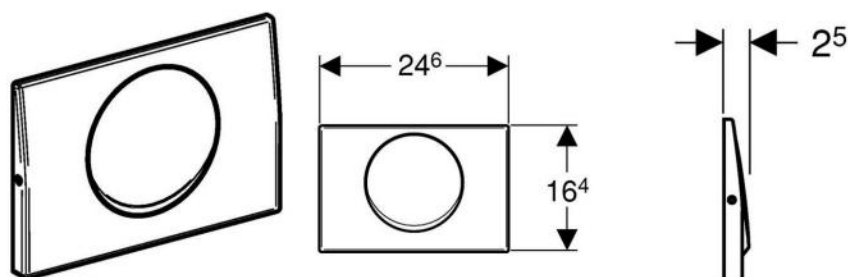

**Pulsador Geberit Mambo, atornillable**

**Aplicación**

- ✓ Para activación de la descarga de cisternas empotradas Geberit
- ✓ Para descarga interrumpible
- ✓ Para la utilización con cisterna empotrada Geberit Sigma 12 cm (UP320/UP300)
- ✓ Para cisterna empotrada Geberit Sigma 8 cm (UP720/UP700)
- ✓ Para accionamiento frontal
- ✗ No apto para cisternas empotradas Geberit Twinline, ni Geberit Kappa 15 cm (UP200) con accionamiento superior o frontal

**Características**

- Atornillable

**Datos técnicos**

Fuerza de accionamiento	< 20	N
Material	Acero inoxidable	

**Suministro**

- Palanca de interrupción
- Varilla de accionamiento
- Patas fijación marco
- Material de fijación