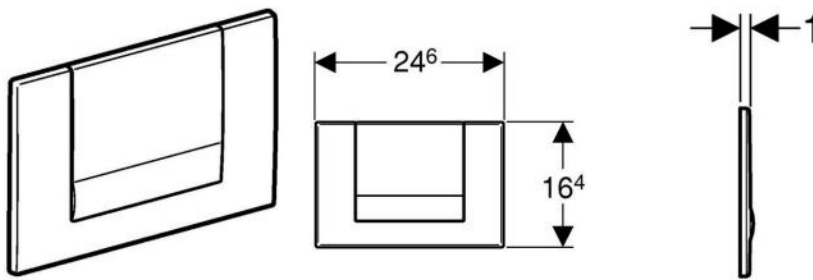

Pulsador Geberit Tango, atornillable

Aplicación

- ✓ Para activación de la descarga de cisternas empotradas Geberit
- ✓ Para descarga interrumpible
- ✓ Para la utilización con cisterna empotrada Geberit Sigma 12 cm (UP320/UP300)
- ✓ Para cisterna empotrada Geberit Sigma 8 cm (UP720/UP700)
- ✓ Para accionamiento frontal
- ✗ No apto para cisternas empotradas Geberit Twinline, ni Geberit Kappa 15 cm (UP200) con accionamiento superior o frontal

Características

- Atornillable

Datos técnicos

Fuerza de accionamiento	< 20	N
Material	Fundición inyectada de cinc	

Suministro

- Palanca de interrupción
- Varilla de accionamiento
- Patas fijación marco
- Material de fijación