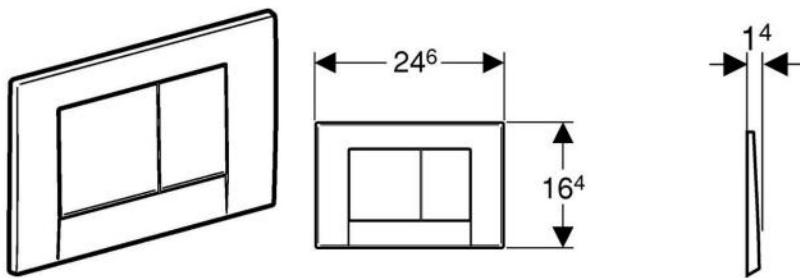

**Pulsador Geberit Bolero**

**Aplicación**

- ✓ Para activación de la descarga de cisternas empotradas Geberit
- ✓ Para doble volumen de descarga
- ✓ Para la utilización con cisterna empotrada Geberit Sigma 12 cm (UP320/UP300)
- ✓ Para cisterna empotrada Geberit Sigma 8 cm (UP720/UP700)
- ✓ Para accionamiento frontal
- ✗ No apto para cisternas empotradas Geberit Twinline, ni Geberit Kappa 15 cm (UP200) con accionamiento superior o frontal

**Datos técnicos**

Fuerza de accionamiento	< 20	N
Material	Plástico	

**Suministro**

- Varillas de accionamiento
- Seguro antirrotación
- Patas fijación marco
- Material de fijación

**Artículo**

Nº de artículo	Color	UMV ud	EAN
115.777.11.1	Blanco alpino	1	4025416819196
115.777.21.1	Cromado brillante	1	4025416819035
115.777.46.1	Cromado mate	1	4025416819158