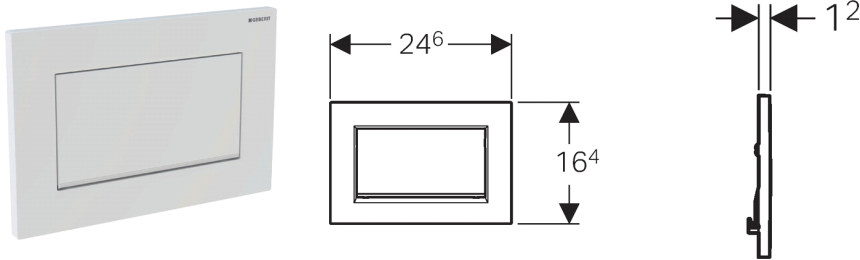

Pulsador Geberit Sigma30, para descarga interrumpible, atornillable

Aplicación

- Para el accionamiento de la descarga en cisternas empotradas Geberit Sigma

Características

- Accionamiento frontal
- Varillas de accionamiento aisladas acústicamente, ajuste rápido sin herramientas

Datos técnicos

Fuerza de accionamiento < 20 N

Suministro

- Marco de fijación
- 2 patas fijación marco
- Varilla de accionamiento
- Palanca de interrupción
- Juego de tornillos

Artículo

N.º de art.	Superficie/color	Material
115.893.45.1	Dorado	Fundición inyectada de zinc
115.893.KJ.1	Placa y pulsador: blanco Molduras: cromado brillante	Fundición inyectada de zinc
115.893.KX.1	Placa y pulsador: cromado, cepillado, revestimiento fácil de limpiar Molduras: cromado brillante	Fundición inyectada de zinc
115.893.KY.1	Placa y pulsador: cromado brillante Molduras: cromado, cepillado	Fundición inyectada de zinc

Accesorios

- Juego de extensiones, para cisternas empotradas Geberit Sigma, Geberit Omega y Geberit Kappa