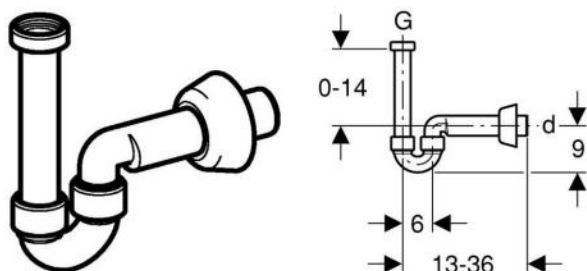

Sifón curvo Geberit, salida d40 mm Blanco alpino

Aplicación

- ✓ Para bidé
- ✓ Para lavabo

Características

- Sifón tubular

Datos técnicos

Material	ABS	
Altura de sifonado	50	mm
Capacidad de desagüe	0,6	l/s

Suministro

- Tubo de entrada con racor
- Codo de desagüe
- Plafón
- Junta

Artículo

Nº de artículo	dØ mm	G ''	Color	UMV ud	EAN
151.108.11.1	40	1 1/4	Blanco alpino	20	4025416111511
151.108.21.1	40	1 1/4	Cromado brillante	20	4025416111535