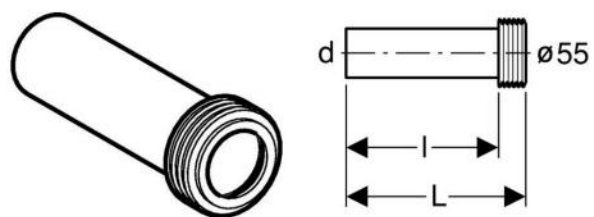

Manguito de descarga Geberit, d45, con junta labiada

**Aplicación**

- ✓ Para conexión a ø 55 mm

**Datos técnicos**

Material

PP

**Suministro**

- Junta

**Artículo**

Nº de artículo	dØ mm	L cm	l cm	Color	UMV ud	EAN
152.434.16.1	45	18,5	16	Negro	1	4025416018827