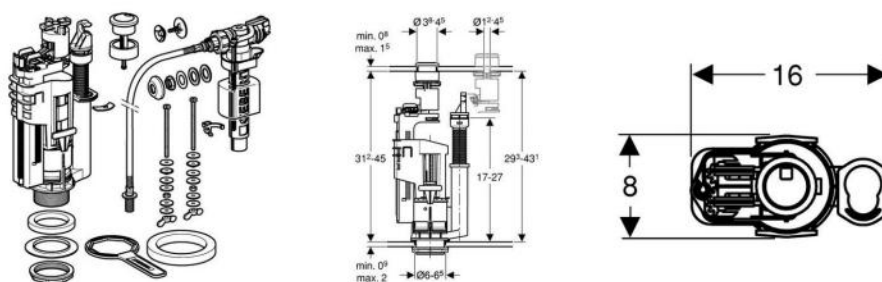

Juego completo de mecanismos Geberit 590, conexión 5 en 1, doble descarga

Aplicación

- ✓ Para la instalación en cisterna cerámica

Características

- Doble volumen de descarga
- Conexión al suministro de agua 3/8" lateral derecha/izquierda, posterior centrada, inferior derecha/izquierda

Artículo

Nº de artículo	Color	UMV ud	EAN
283.308.KD.1	Duocromo / brillo / azul	12	4025410020291