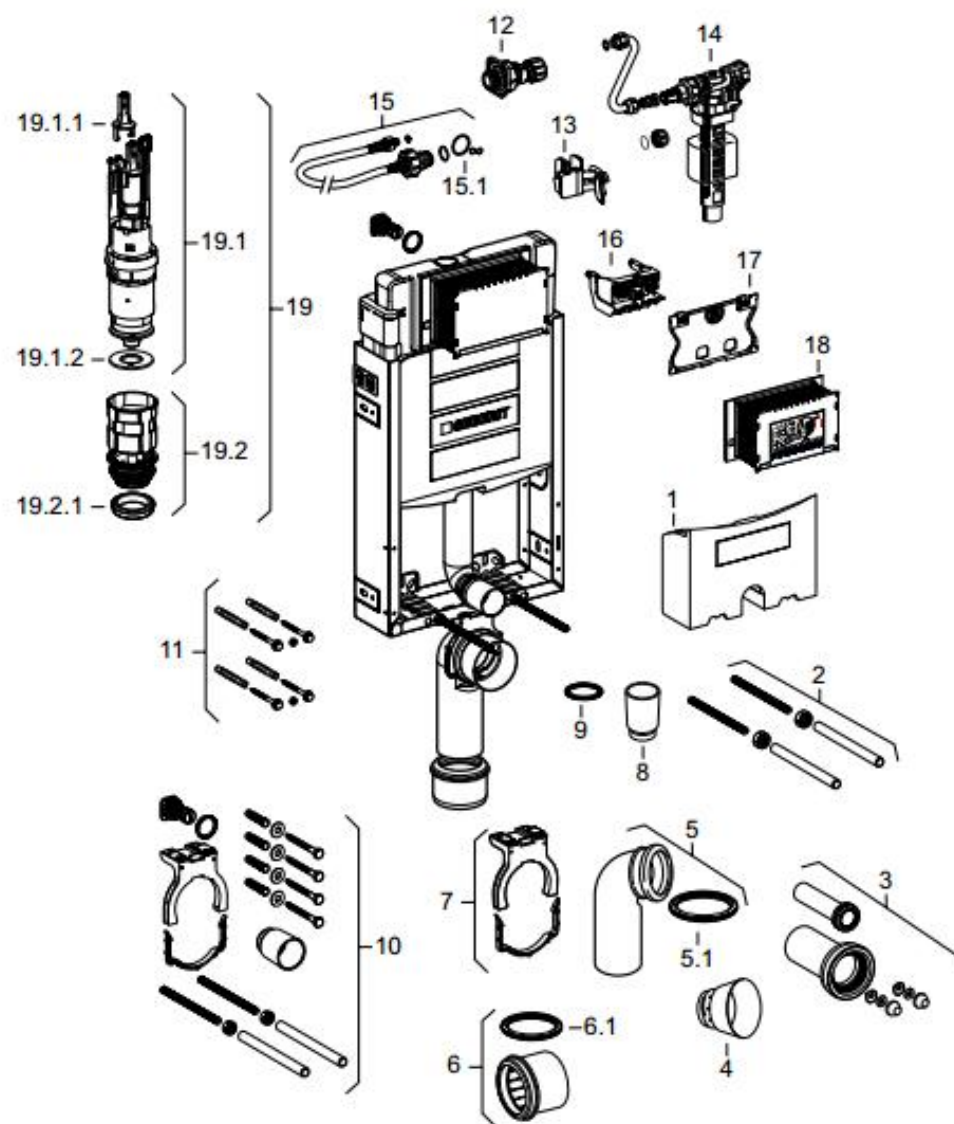

Recambios Geberit Kombifix con cisterna Sigma de 12 cm

Pos.	Nombre	Ref.
1	Protección anticondensación	457.801.00.1
2	Espárragos M12 con tuercas	240.189.00.1
3	Kit manguitos conexión, tapa-rosca d90 mm	152.426.46.1
4	Tapón protector salida desagüe d90 mm	366.820.92.1
5	Codo de evacuación 90°, d90 mm	388.353.29.1
5.1	Junta tórica d90 mm	387.282.00.1
6	Manguito reducción d90-110 mm	152.465.00.1
6.1	Junta tórica d90 mm	387.282.00.1
7	Conjunto fijación codo desagüe Kombifix	240.190.00.1
8	Tapón protector salida cisterna d44,6 mm	362.796.92.1
9	Junta tórica salida cisterna d45 mm	362.771.00.1
10	Bolsa accesorios instalación Kombifix	241.870.00.1
11	Tornillos fijación cisterna M10 y taco	216.179.00.1
12	Llave de paso	240.269.00.1
13	Pieza de fijación de válvula de alimentación	240.923.00.1
14	Válvula de alimentación	240.705.00.1
15	Latiguillo de alimentación	240.921.00.1
15.1	Juntas latiguillo de alimentación	240.922.00.1
16	Puente soporte accionamiento	241.829.00.1
17	Tapa de registro doble volumen	241.824.00.1
18	Cajetín premontaje	241.826.00.1
19	Válvula de descarga con cesta	241.858.00.1
19.1	Mecanismo descarga completa	240.622.00.1
19.1.1	Tirador descarga principal	241.167.00.1
19.1.2	Junta para válvula de descarga d63-31,5 mm	816.418.00.1