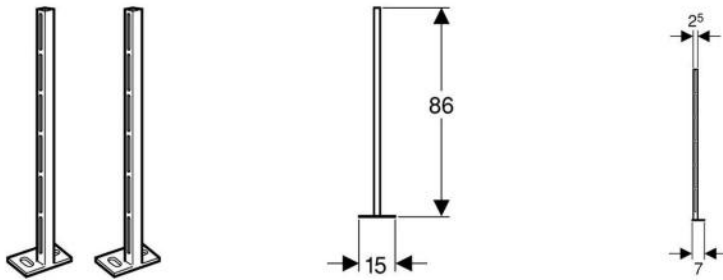

Patas de apoyo para bastidor Geberit Kombifix

Aplicación

- ✓ Para el apoyo al suelo de bastidores Geberit Kombifix
- ✓ Para la aplicación con bastidores Geberit Kombifix para inodoros suspendidos, Geberit AquaClean y bidés
- ✓ Para estructura del suelo 0 - 25 cm
- ✗ No adecuado para la instalación en pared ligera
- ✗ No adecuado para elemento de montaje Kombifix de urinario

Características

- Galvanizada

Datos técnicos

Material Acero

Suministro

- Material de fijación

Artículo

Nº de artículo	Color	UMV ud	EAN
457.872.26.1	Galvanizado	5	4025416111429