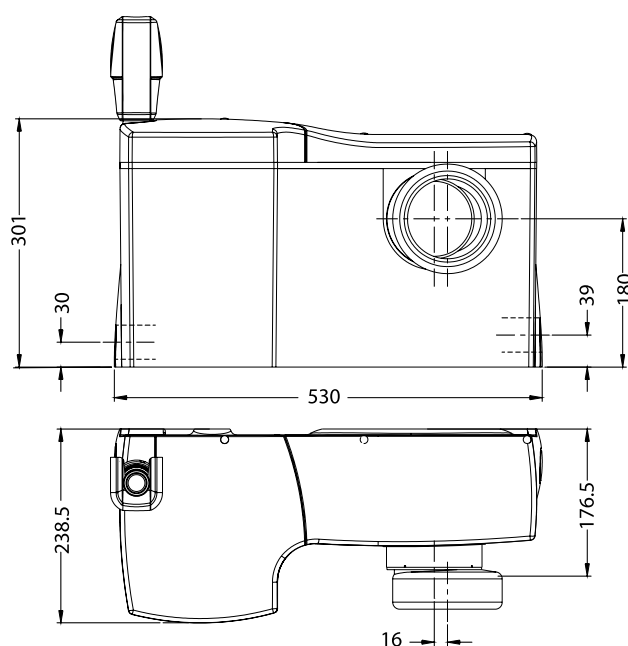

Referencia	Medidas	Carac.	u./caja
075001	----	(BLANCO)	1

6m ↑  
6 m

CONEXION WC

CONEXION LAVABO

CONEXION BIDE

CONEXION DUCHA

Trituradores sanitarios con toma WC y conexiones auxiliares Ø40 mm). Salida vertical 32 mm encolable. Equipados con válvula antiretorno. Sistema Caset de fácil mantenimiento. Fucionamiento silencioso. 1 toma WC. 2 tomas laterales (Ø40 mm). Motor: 550 W. Bombeo hasta 6 m de altura o 62 m en horizontal.