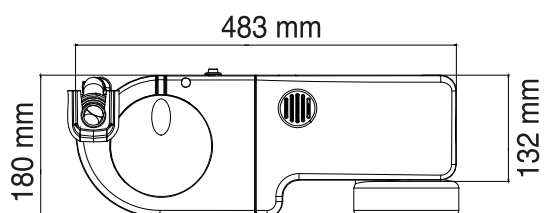

Referencia	Medidas	Carac.	u./caja
075701	----	(BLANCO)	1

Trituradores sanitarios con toma WC y conexiones auxiliares Ø40 mm). Salida vertical 32 mm encolable. Equipados con válvula antiretorno. Sistema Caset de fácil mantenimiento. Fucionamiento silencioso. 1 toma WC. Motor: 470 W. Bombeo hasta 5 m de altura o 52 m en horizontal.