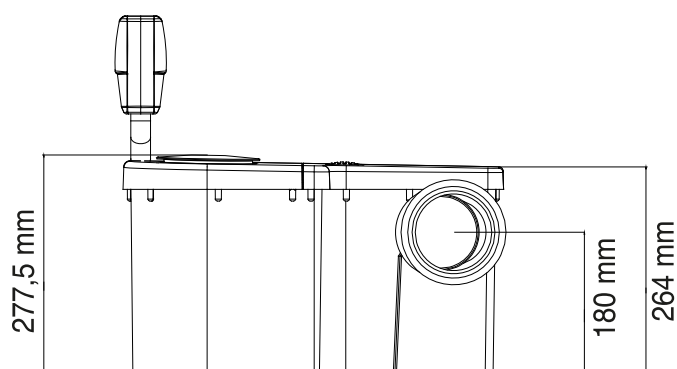

Referencia	Medidas	Carac.	u./caja
075701	----	(BLANCO)	1

Trituradores sanitarios con toma WC y conexiones auxiliares Ø40 mm). Salida vertical 32 mm encolable. Equipados con válvula antiretorno. Sistema Caset de fácil mantenimiento. Fucionamiento silencioso. 1 toma WC. Motor: 470 W. Bombeo hasta 5 m de altura o 52 m en horizontal.