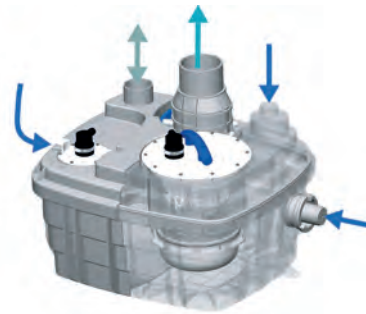

Sanicubic 1 VX

aguas residuales

Sanicubic 1 VX es una estación de bombeo general con un motor equipado de una turbina vortex de paso libre. Es ideal para evacuar todas las aguas residuales de casas unifamiliares o pequeños locales comerciales con grandes caudales. Se puede acceder de manera directa y segura al motor y a los sensores de nivel del Sanicubic 1 VX. La estación se entrega de serie con un cuadro de control deportado y una alarma por cable.

RENDIMIENTO

- HMT máx.: 13,5 m
- Caudal máximo: 40 m³/h

VENTAJAS DEL PRODUCTO

- Instalación directa al suelo
- Fácil acceso para el mantenimiento
- 3 entradas
- Turbina vortex
- Acceso directo y seguro a la bomba
- Incluye cuadro de control
- Incluye alarma con cable

Filtro de carbono activo Ø75
Código EAN: 3308815076874
Referencia: FILTRECUBICXLSFA
PVP: 81 €

DIMENSIONES

CURVA DE CAUDAL

CONEXIONES

- Diámetro entradas ext.: 40, 50, 100, 110, 125 mm
- Diámetro ext. de evacuación: 90/110 mm
- Diámetro ext. de ventilación ext.: 75 mm

	Sanicubic 1 VX
Tipo de cuadro de control	estándar
Material	
Depósito	PP GF
Cuerpo de la bomba	PA 12 GF
Cuerpo motor	PA 12 GF
Turbina	PPO GF
Características eléctricas	
Voltaje (V)	230
Frecuencia (Hz)	50-60
Potencia absorbida P1 (W)	2000
Potencia motor P2 (W)	1400
Modo de funcionamiento	S3 15 %
Índice de protección	IP68
Hidráulica	
HMT máx. (m)	13,5
Caudal máximo (m³/h)	40
Diámetro entradas ext. (mm)	40, 50, 100, 110, 125
Diámetro ext. de evacuación (mm)	90/110
Diámetro ext. de ventilación ext. (mm)	75
Volumen total (L)	60
Volumen útil (L)	21
Nivel ON/Nivel OFF (mm)	165/95
Nivel de alarma (mm)	235
Paso de sólidos (mm)	50
Temperatura máxima del líquido bombeado	70°C
Tipo de turbina	vortex
Tipo de detección	neumático
Identificación y logística	
Peso del paquete (kg)	30
Código EAN	3308815077611
Referencia	040000004
PVP (sin IVA)	1.975 €