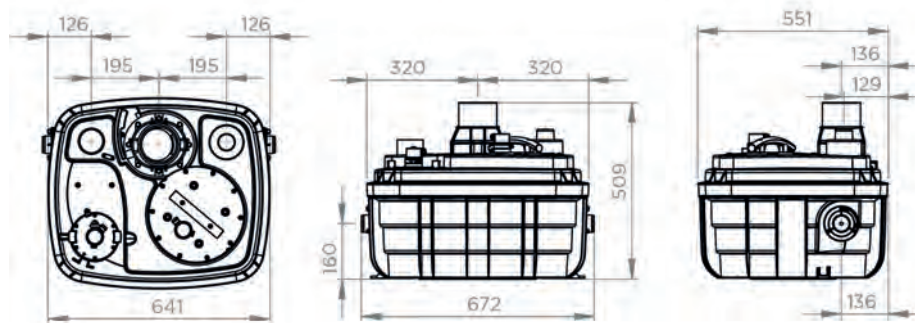

BV Cert. 60453364

DE SERIE

Cuadro de control estándar

Alarma por cable

OPCIONAL

Llave de corte DIN 40
Código EAN: 3308815061030
Referencia: VANNEDN50
PVP: 61 €

Llave de corte DIN 110
Código EAN: 3308815061023
Referencia: VANNEDN100
PVP: 184 €

Filtro de carbono activo Ø75
Código EAN: 3308815076874
Referencia: FILTRECUBICXLSFA
PVP: 81 €

DIMENSIONES

CURVA DE CAUDAL

CONEXIONES

- Diámetro entradas ext.: 40, 50, 100, 110, 125 mm
- Diámetro ext. de evacuación: 90/110 mm
- Diámetro ext. de ventilación ext.: 75 mm

	Sanicubic 1 VX
Tipo de cuadro de control	estándar
Material	
Depósito	PP GF
Cuerpo de la bomba	PA 12 GF
Cuerpo motor	PA 12 GF
Turbina	PPO GF
Características eléctricas	
Voltaje (V)	230
Frecuencia (Hz)	50-60
Potencia absorbida P1 (W)	2000
Potencia motor P2 (W)	1400
Modo de funcionamiento	S3 15 %
Índice de protección	IP68
Hidráulica	
HMT máx. (m)	13,5
Caudal máximo (m³/h)	40
Diámetro entradas ext. (mm)	40, 50, 100, 110, 125
Diámetro ext. de evacuación (mm)	90/110
Diámetro ext. de ventilación ext. (mm)	75
Volumen total (L)	60
Volumen útil (L)	21
Nivel ON/Nivel OFF (mm)	165/95
Nivel de alarma (mm)	235
Paso de sólidos (mm)	50
Temperatura máxima del líquido bombeado	70°C
Tipo de turbina	vortex
Tipo de detección	neumático
Identificación y logística	
Peso del paquete (kg)	30
Código EAN	3308815077611
Referencia	040000004
PVP (sin IVA)	1.975 €