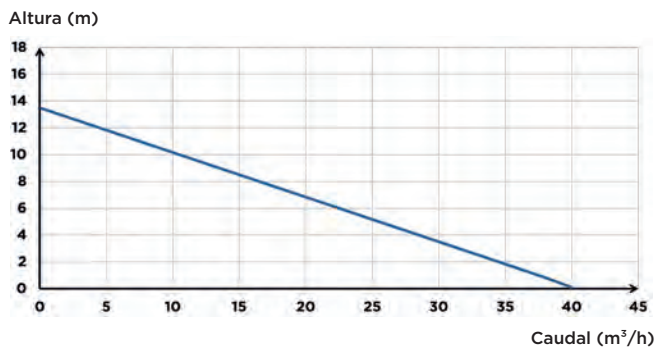

Filtro de carbono activo Ø75
Código EAN: 3308815076874
Referencia: FILTRECUBICXLSFA
PVP: 81 €

DIMENSIONES

CURVA DE CAUDAL

CONEXIONES

- Diámetro entradas ext.: 40, 50, 100, 110, 125 mm
- Diámetro ext. de evacuación: 90/110 mm
- Diámetro ext. de ventilación ext.: 75 mm

	Sanicubic 1 VX
Tipo de cuadro de control	estándar
Material	
Depósito	PP GF
Cuerpo de la bomba	PA 12 GF
Cuerpo motor	PA 12 GF
Turbina	PPO GF
Características eléctricas	
Voltaje (V)	230
Frecuencia (Hz)	50-60
Potencia absorbida P1 (W)	2000
Potencia motor P2 (W)	1400
Modo de funcionamiento	S3 15 %
Índice de protección	IP68
Hidráulica	
HMT máx. (m)	13,5
Caudal máximo (m³/h)	40
Diámetro entradas ext. (mm)	40, 50, 100, 110, 125
Diámetro ext. de evacuación (mm)	90/110
Diámetro ext. de ventilación ext. (mm)	75
Volumen total (L)	60
Volumen útil (L)	21
Nivel ON/Nivel OFF (mm)	165/95
Nivel de alarma (mm)	235
Paso de sólidos (mm)	50
Temperatura máxima del líquido bombeado	70°C
Tipo de turbina	vortex
Tipo de detección	neumático
Identificación y logística	
Peso del paquete (kg)	30
Código EAN	3308815077611
Referencia	040000004
PVP (sin IVA)	1.975 €