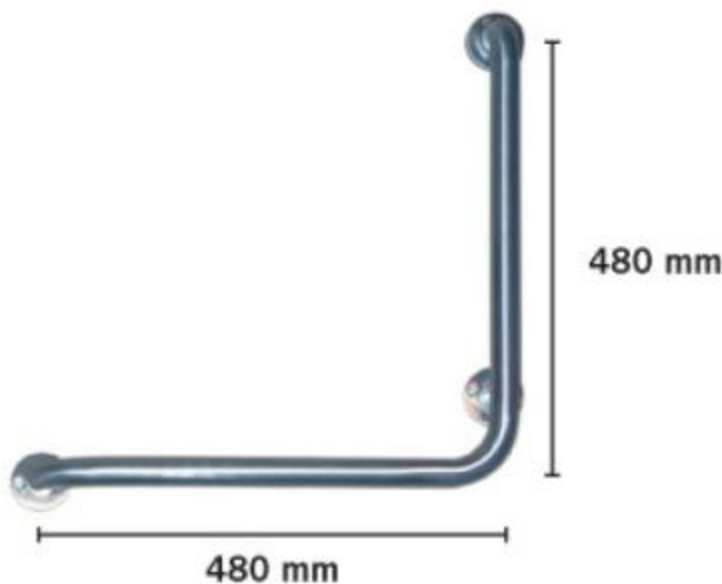

## Prestobar INOX 160

Barra de ángulo para ducha.  
Fabricada según las normas en acero inoxidable AISI 304.

Ref. 88160

Foto

Colores disponibles

RAL 8028

RAL 7035

RAL 5023