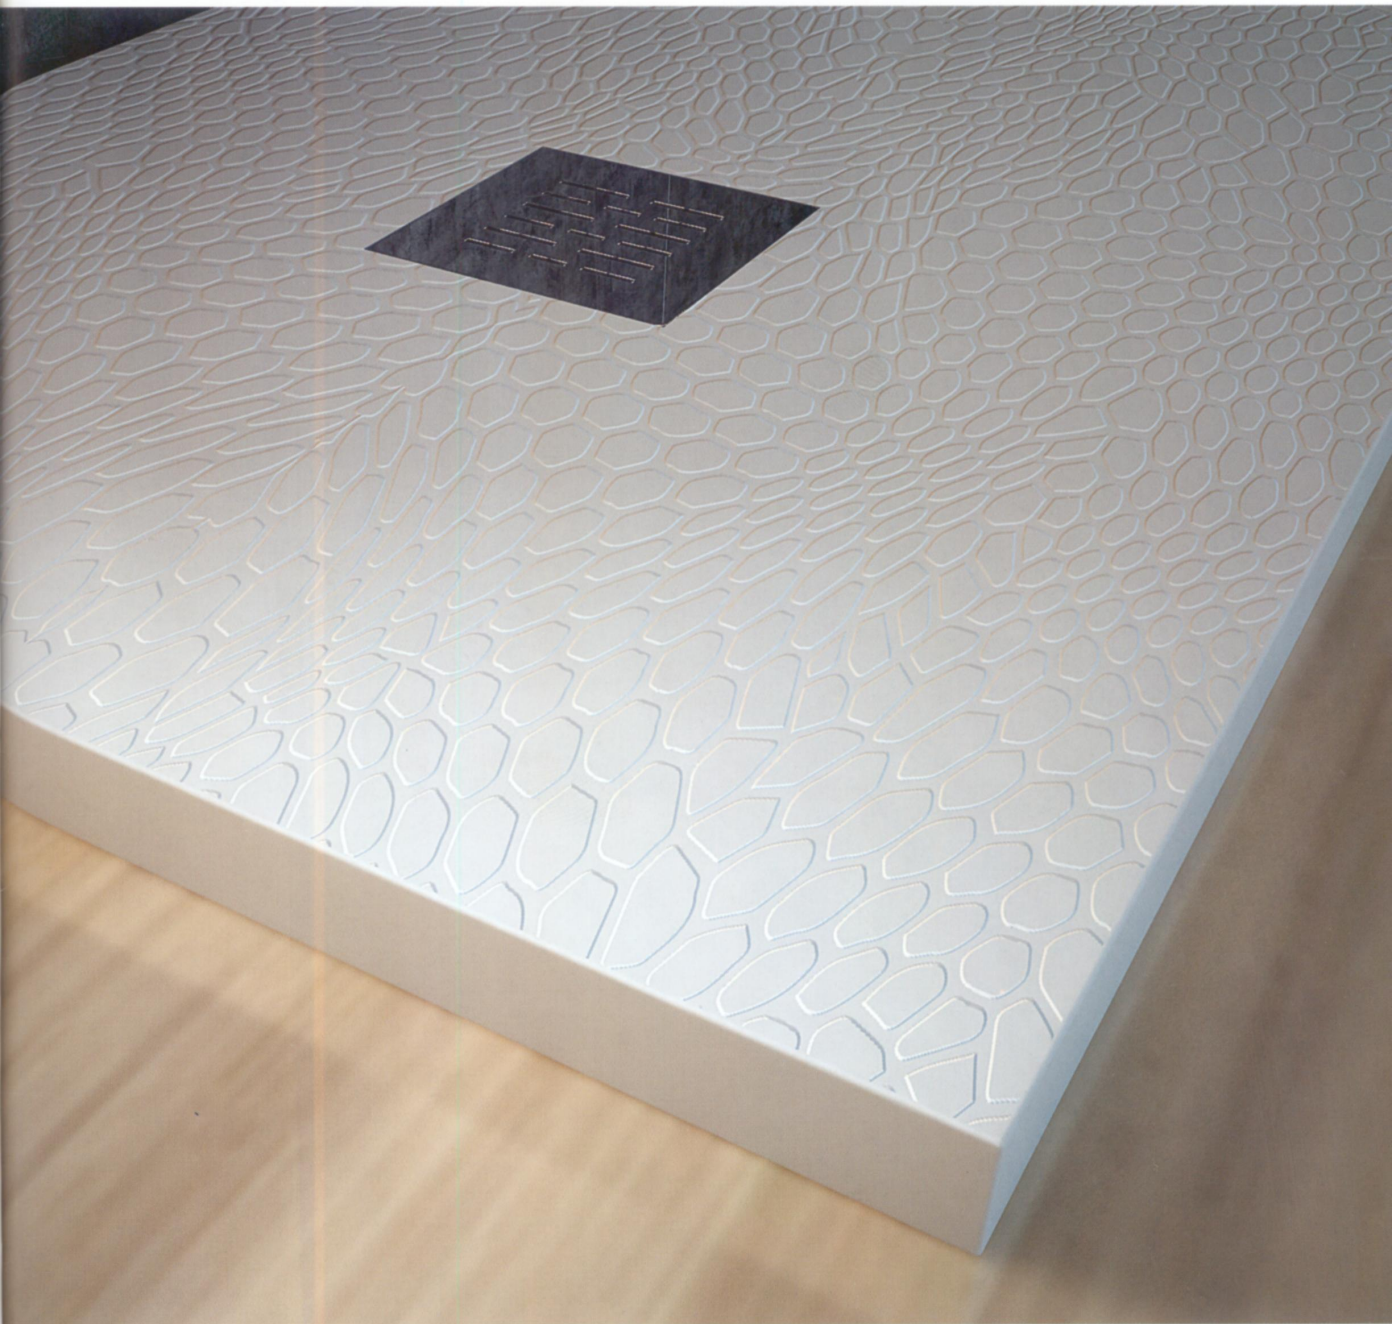

WENGUE

CEREZO

RÚSTICO

MARRÓN SEÑALES RAL / 8002

GRIS BEIGE RAL / 7006

NEGRO RAL / 9005

2 AÑOS DE GARANTÍA

FABRICADO EN ESPAÑA