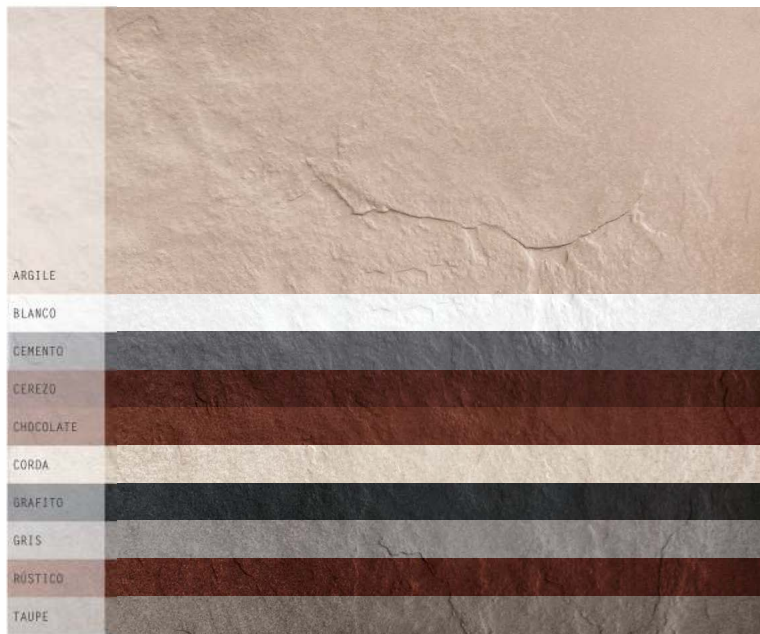

# TEXTURA PIZARRA

PIZZARRA TEXTURE

# TEXTURA PIZARRA

PIZARRA TEXTURE

~Detalle textura. Plato semi-marco y panel. Pizarra CEREZO.  
 ~Texture detail. Semi-framed shower tray and panel. Pizarra CEREZO.

~Detalle platos convencionales. Pizarra CORDA y Pizarra RÚSTICO.  
 ~Conventional shower trays detail. Pizarra CORDA and Pizarra RÚSTICO.

La textura Pizarra aporta elegancia y calidez.

Nuestra pizarra ofrece un equilibrio perfecto entre lo tradicional y lo contemporáneo en el diseño de baños.

*Pizarra texture provided elegance and warmth. Our slate offers a perfect balance between the traditional and contemporary in bathroom design.*