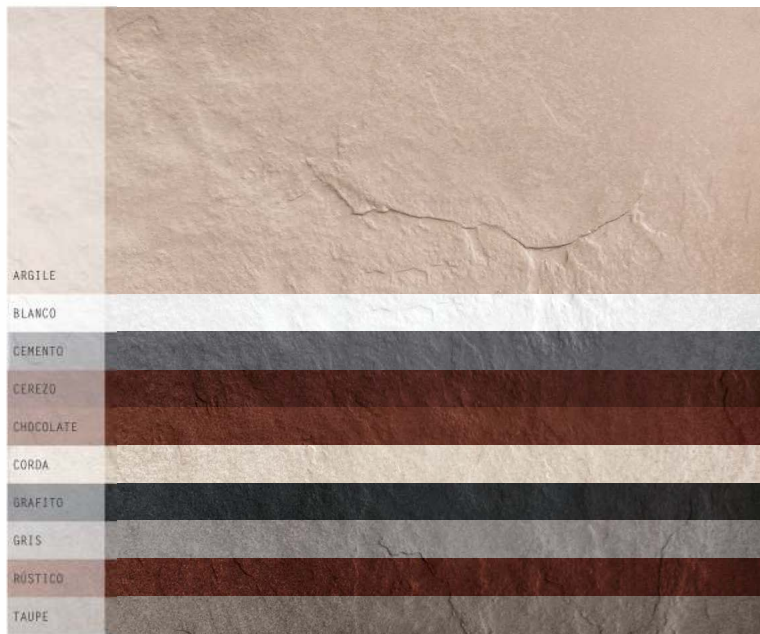

TEXTURA PIZARRA

PIZARRA TEXTURE

TEXTURA PIZARRA

PIZARRA TEXTURE

~Detalle textura. Plato semi-marco y panel. Pizarra CEREZO.
 ~Texture detail. Semi-framed shower tray and panel. Pizarra CEREZO.

La textura Pizarra aporta elegancia y calidez. Nuestra pizarra ofrece un equilibrio perfecto entre lo tradicional y lo contemporáneo en el diseño de baños.

Pizarra texture provided elegance and warmth. Our slate offers a perfect balance between the traditional and contemporary in bathroom design.

~Lavabo con doble seno y doble toallero. Pizarra BLANCO.
 ~Washbasin double basin and double towel rail. Pizarra BLANCO.

~Detalle grosor plato enmarcado (3,5cm). Pizarra CEMENTO.
 ~Thickness detail framed shower tray (3.5cm). Pizarra CEMENTO.

~Detalle platos convencionales. Pizarra CORDA y Pizarra RÚSTICO.
 ~Conventional shower trays detail. Pizarra CORDA and Pizarra RÚSTICO.