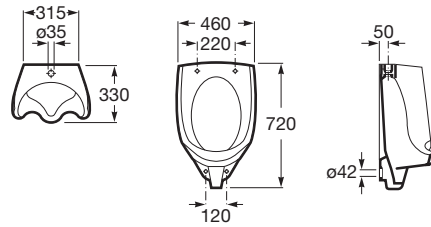

MURAL

Urinario de porcelana con entrada de agua superior

MEDIDAS

Longitud	460 mm
Anchura	330 mm
Altura	720 mm

COLORES Y ACABADOS

00 Blanco

PVPR (IVA INCLUIDO)

529,98 €

DIBUJOS TÉCNICOS

CARACTERÍSTICAS

Urinario de porcelana con entrada de agua superior. Incluye sistema de fijación, manguito y tapón de limpieza. No incluye sifón desagüe.

Conjunto de fijaciones: Incluido

Descripción larga: URINARIO MURAL C/MANGUITO, TAPON Y FIJACION

Incompatible con tapa

Posición de la toma de agua: Exterior vertical

Publication Status

Recomendado para espacios públicos

COMPATIBLE

Grifo de paso angular temporizado exterior para urinario

5A9279C00

Grifo de paso angular temporizado exterior para urinario

506902010

COMFORT - Fluxor exterior de 1/2" para urinario con accionamiento pulsador

5A9177C00