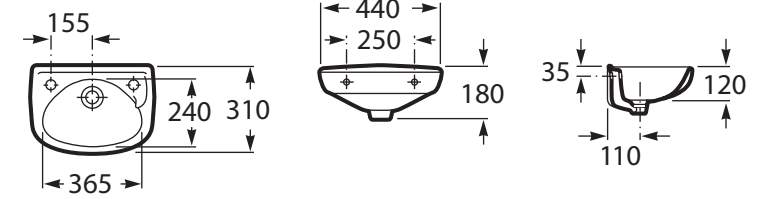

IBIS

Lavabo de porcelana mural

MEDIDAS

Longitud	440 mm
Anchura	310 mm
Altura	180 mm

COLORES Y ACABADOS

PVPR (IVA INCLUIDO)

52,88 €

DIBUJOS TÉCNICOS

CARACTERÍSTICAS

Lavabo de porcelana mural. No incluye grifería.

Agujeros para grifería: 1 Insinuado en el lado izquierdo y 1 Insinuado en el lado derecho

Desagüe: No incluido

Descripción larga: LAVAMANOS IBIS 440X310

Forma: Redondo

Lavamanos

Material: Porcelana

Posición de la cubeta: Central

Publication Status

Sifón: No incluido

Tipo de instalación: Mural