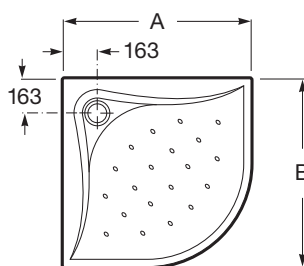

Desagüe incluido

Forma: Angular

Material del plato de ducha: Acrílico

Radio: 504

Tipo de fondo antideslizante: Integrado

Tipo de instalación: Esquina

#### Medidas

Longitud: 1100 mm.

Anchura: 1100 mm.

Altura: 30 mm.

#### Dibujos técnicos

Ref.	A	B
<b>275853xx0</b>	1100	1100
<b>275783xx0</b>	900	900
<b>275785xx0</b>	800	800