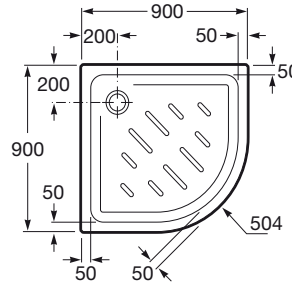

EASY

Plato de ducha acrílico angular con fondo antideslizante

MEDIDAS

Longitud	900 mm
Anchura	900 mm
Altura	65 mm

COLORES Y ACABADOS

00 Blanco

DIBUJOS TÉCNICOS

CARACTERÍSTICAS

BIMUrl: <https://www.bimobject.com/en/roca/product/276085xx0>

Desagüe incluido

Diámetro del desagüe (mm): 90

Forma: Angular simétrico

Material: Acrílico

Profundidad: Plano (entre 45 y 65 mm)

Radio del ángulo (mm): 500

Tipo de fondo antideslizante: Integrado

Tipo de instalación: Empotrado / Nicho, Rincón

Fondo antideslizante

## INCLUYE

Desagüe 65 Ø

P0005900R