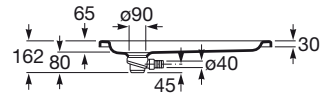

Fondo antideslizante