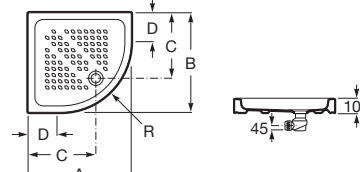

Lado no esmaltado →

Italia

Plato de ducha de porcelana.

- Ref. 374771001 900 x 900 x 100 mm.
 Ref. 374772001 800 x 800 x 100 mm.
 Ref. 374773001 700 x 700 x 100 mm.

A	B
900	900
800	800
700	700

Italia

Plato de ducha de porcelana.

- Ref. 37477A001 1200 x 800 x 100 mm.
 Ref. 37477C001 1000 x 800 x 100 mm.
 Ref. 37477B001 1200 x 700 x 100 mm.
 Ref. 37477D001 1000 x 700 x 100 mm.
 Ref. 374770001 900 x 720 x 100 mm.

A	B	C
1200	800	170
1000	800	170
1200	700	170
1000	700	170
900	720	155

Italia angular

Plato de ducha de porcelana.

- Ref. 374774001 900 x 900 x 100 mm.
 Ref. 374775001 800 x 800 x 100 mm.
 Ref. 374776001 700 x 700 x 100 mm.

A	B	C	D	R
900	900	625	350	550
800	800	525	250	550
700	700	480	330	370

Ref. P0005900R Desagüe Ø65 para todos los platos de ducha Italia.

Roca Sanitario, S.A.

Avda. Diagonal, 513
 08029 Barcelona - Spain
 Telephone +34 93 366 1200
 Fax +34 93 419 4501
 www.roca.es