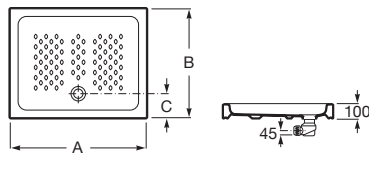

Lado no esmaltado →

Italia

Plato de ducha de porcelana.

- Ref. 374771001 900 x 900 x 100 mm.
 Ref. 374772001 800 x 800 x 100 mm.
 Ref. 374773001 700 x 700 x 100 mm.

A	B
900	900
800	800
700	700

Italia

Plato de ducha de porcelana.

- Ref. 37477A001 1200 x 800 x 100 mm.
 Ref. 37477C001 1000 x 800 x 100 mm.
 Ref. 37477B001 1200 x 700 x 100 mm.
 Ref. 37477D001 1000 x 700 x 100 mm.
 Ref. 374770001 900 x 720 x 100 mm.

A	B	C
1200	800	170
1000	800	170
1200	700	170
1000	700	170
900	720	155

Italia angular

Plato de ducha de porcelana.

- Ref. 374774001 900 x 900 x 100 mm.
 Ref. 374775001 800 x 800 x 100 mm.
 Ref. 374776001 700 x 700 x 100 mm.

A	B	C	D	R
900	900	625	350	550
800	800	525	250	550
700	700	480	330	370