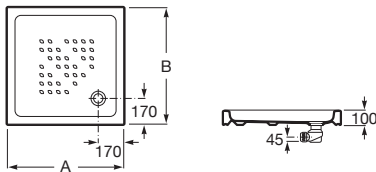

Lado no esmaltado →

Italia

Plato de ducha de porcelana.

- Ref. 374771001 900 x 900 x 100 mm.
 Ref. 374772001 800 x 800 x 100 mm.
 Ref. 374773001 700 x 700 x 100 mm.

A	B
900	900
800	800
700	700

Italia

Plato de ducha de porcelana.

- Ref. 37477A001 1200 x 800 x 100 mm.
 Ref. 37477C001 1000 x 800 x 100 mm.
 Ref. 37477B001 1200 x 700 x 100 mm.
 Ref. 37477D001 1000 x 700 x 100 mm.
 Ref. 374770001 900 x 720 x 100 mm.

A	B	C
1200	800	170
1000	800	170
1200	700	170
1000	700	170
900	720	155

Italia angular

Plato de ducha de porcelana.

- Ref. 374774001 900 x 900 x 100 mm.
 Ref. 374775001 800 x 800 x 100 mm.
 Ref. 374776001 700 x 700 x 100 mm.

A	B	C	D	R
900	900	625	350	550
800	800	525	250	550
700	700	480	330	370

Ref. P0005900R Desagüe Ø65 para todos los platos de ducha Italia.

Roca Sanitario, S.A.

Avda. Diagonal, 513
 08029 Barcelona - Spain
 Telephone +34 93 366 1200
 Fax +34 93 419 4501
 www.roca.es