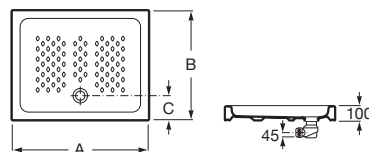

Lado no esmaltado →

Italia

Plato de ducha de porcelana.

- Ref. 374771001 900 x 900 x 100 mm.
 Ref. 374772001 800 x 800 x 100 mm.
 Ref. 374773001 700 x 700 x 100 mm.

| A | B |
|-----|-----|
| 900 | 900 |
| 800 | 800 |
| 700 | 700 |

Italia

Plato de ducha de porcelana.

- Ref. 37477A001 1200 x 800 x 100 mm.
 Ref. 37477C001 1000 x 800 x 100 mm.
 Ref. 37477B001 1200 x 700 x 100 mm.
 Ref. 37477D001 1000 x 700 x 100 mm.
 Ref. 374770001 900 x 720 x 100 mm.

| A | B | C |
|------|-----|-----|
| 1200 | 800 | 170 |
| 1000 | 800 | 170 |
| 1200 | 700 | 170 |
| 1000 | 700 | 170 |
| 900 | 720 | 155 |

Italia angular

Plato de ducha de porcelana.

- Ref. 374774001 900 x 900 x 100 mm.
 Ref. 374775001 800 x 800 x 100 mm.
 Ref. 374776001 700 x 700 x 100 mm.

| A | B | C | D | R |
|-----|-----|-----|-----|-----|
| 900 | 900 | 625 | 350 | 550 |
| 800 | 800 | 525 | 250 | 550 |
| 700 | 700 | 480 | 330 | 370 |

Ref. P0005900R Desagüe Ø65 para todos los platos de ducha Italia.