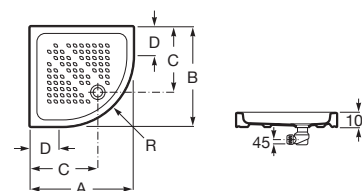

Lado no esmaltado →

Italia

Plato de ducha de porcelana.

- Ref. 374771001 900 x 900 x 100 mm.
 Ref. 374772001 800 x 800 x 100 mm.
 Ref. 374773001 700 x 700 x 100 mm.

| A | B |
|-----|-----|
| 900 | 900 |
| 800 | 800 |
| 700 | 700 |

Italia

Plato de ducha de porcelana.

- Ref. 37477A001 1200 x 800 x 100 mm.
 Ref. 37477C001 1000 x 800 x 100 mm.
 Ref. 37477B001 1200 x 700 x 100 mm.
 Ref. 37477D001 1000 x 700 x 100 mm.
 Ref. 374770001 900 x 720 x 100 mm.

| A | B | C |
|------|-----|-----|
| 1200 | 800 | 170 |
| 1000 | 800 | 170 |
| 1200 | 700 | 170 |
| 1000 | 700 | 170 |
| 900 | 720 | 155 |

Italia angular

Plato de ducha de porcelana.

- Ref. 374774001 900 x 900 x 100 mm.
 Ref. 374775001 800 x 800 x 100 mm.
 Ref. 374776001 700 x 700 x 100 mm.

| A | B | C | D | R |
|-----|-----|-----|-----|-----|
| 900 | 900 | 625 | 350 | 550 |
| 800 | 800 | 525 | 250 | 550 |
| 700 | 700 | 480 | 330 | 370 |

Ref. P0005900R Desagüe Ø65 para todos los platos de ducha Italia.