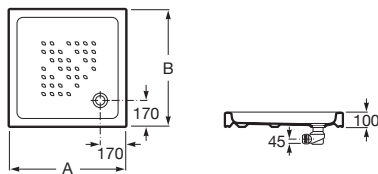

Lado no esmaltado →

Italia

Plato de ducha de porcelana.

- Ref. 374771001 900 x 900 x 100 mm.
 Ref. 374772001 800 x 800 x 100 mm.
 Ref. 374773001 700 x 700 x 100 mm.

| A | B |
|-----|-----|
| 900 | 900 |
| 800 | 800 |
| 700 | 700 |

Italia

Plato de ducha de porcelana.

- Ref. 37477A001 1200 x 800 x 100 mm.
 Ref. 37477C001 1000 x 800 x 100 mm.
 Ref. 37477B001 1200 x 700 x 100 mm.
 Ref. 37477D001 1000 x 700 x 100 mm.
 Ref. 374770001 900 x 720 x 100 mm.

| A | B | C |
|------|-----|-----|
| 1200 | 800 | 170 |
| 1000 | 800 | 170 |
| 1200 | 700 | 170 |
| 1000 | 700 | 170 |
| 900 | 720 | 155 |

Italia angular

Plato de ducha de porcelana.

- Ref. 374774001 900 x 900 x 100 mm.
 Ref. 374775001 800 x 800 x 100 mm.
 Ref. 374776001 700 x 700 x 100 mm.

| A | B | C | D | R |
|-----|-----|-----|-----|-----|
| 900 | 900 | 625 | 350 | 550 |
| 800 | 800 | 525 | 250 | 550 |
| 700 | 700 | 480 | 330 | 370 |

Ref. P0005900R Desagüe Ø65 para todos los platos de ducha Italia.