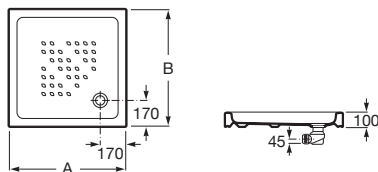

Lado no esmaltado →

Italia

Plato de ducha de porcelana.

- Ref. 374771001 900 x 900 x 100 mm.
 Ref. 374772001 800 x 800 x 100 mm.
 Ref. 374773001 700 x 700 x 100 mm.

A	B
900	900
800	800
700	700

Italia

Plato de ducha de porcelana.

- Ref. 37477A001 1200 x 800 x 100 mm.
 Ref. 37477C001 1000 x 800 x 100 mm.
 Ref. 37477B001 1200 x 700 x 100 mm.
 Ref. 37477D001 1000 x 700 x 100 mm.
 Ref. 374770001 900 x 720 x 100 mm.

A	B	C
1200	800	170
1000	800	170
1200	700	170
1000	700	170
900	720	155

Italia angular

Plato de ducha de porcelana.

- Ref. 374774001 900 x 900 x 100 mm.
 Ref. 374775001 800 x 800 x 100 mm.
 Ref. 374776001 700 x 700 x 100 mm.

A	B	C	D	R
900	900	625	350	550
800	800	525	250	550
700	700	480	330	370

Ref. P0005900R Desagüe Ø65 para todos los platos de ducha Italia.

Roca Sanitario, S.A.
 Avda. Diagonal, 513
 08029 Barcelona - Spain
 Telephone +34 93 366 1200
 Fax +34 93 419 4501
 www.roca.es