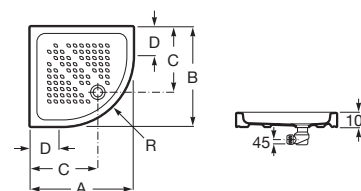

Lado no esmaltado →

Italia

Plato de ducha de porcelana.

- Ref. 374771001 900 x 900 x 100 mm.
 Ref. 374772001 800 x 800 x 100 mm.
 Ref. 374773001 700 x 700 x 100 mm.

A	B
900	900
800	800
700	700

Italia

Plato de ducha de porcelana.

- Ref. 37477A001 1200 x 800 x 100 mm.
 Ref. 37477C001 1000 x 800 x 100 mm.
 Ref. 37477B001 1200 x 700 x 100 mm.
 Ref. 37477D001 1000 x 700 x 100 mm.
 Ref. 374770001 900 x 720 x 100 mm.

A	B	C
1200	800	170
1000	800	170
1200	700	170
1000	700	170
900	720	155

Italia angular

Plato de ducha de porcelana.

- Ref. 374774001 900 x 900 x 100 mm.
 Ref. 374775001 800 x 800 x 100 mm.
 Ref. 374776001 700 x 700 x 100 mm.

A	B	C	D	R
900	900	625	350	550
800	800	525	250	550
700	700	480	330	370

Ref. P0005900R Desagüe Ø65 para todos los platos de ducha Italia.

Roca Sanitario, S.A.
 Avda. Diagonal, 513
 08029 Barcelona - Spain
 Telephone +34 93 366 1200
 Fax +34 93 419 4501
 www.roca.es