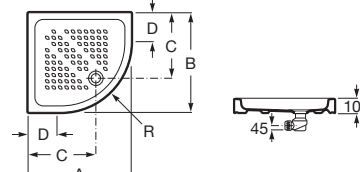

Lado no esmaltado →

Italia

Plato de ducha de porcelana.

- Ref. 374771001 900 x 900 x 100 mm.
 Ref. 374772001 800 x 800 x 100 mm.
 Ref. 374773001 700 x 700 x 100 mm.

| A | B |
|-----|-----|
| 900 | 900 |
| 800 | 800 |
| 700 | 700 |

Italia

Plato de ducha de porcelana.

- Ref. 37477A001 1200 x 800 x 100 mm.
 Ref. 37477C001 1000 x 800 x 100 mm.
 Ref. 37477B001 1200 x 700 x 100 mm.
 Ref. 37477D001 1000 x 700 x 100 mm.
 Ref. 374770001 900 x 720 x 100 mm.

| A | B | C |
|------|-----|-----|
| 1200 | 800 | 170 |
| 1000 | 800 | 170 |
| 1200 | 700 | 170 |
| 1000 | 700 | 170 |
| 900 | 720 | 155 |

Italia angular

Plato de ducha de porcelana.

- Ref. 374774001 900 x 900 x 100 mm.
 Ref. 374775001 800 x 800 x 100 mm.
 Ref. 374776001 700 x 700 x 100 mm.

| A | B | C | D | R |
|-----|-----|-----|-----|-----|
| 900 | 900 | 625 | 350 | 550 |
| 800 | 800 | 525 | 250 | 550 |
| 700 | 700 | 480 | 330 | 370 |

Ref. P0005900R Desagüe Ø65 para todos los platos de ducha Italia.