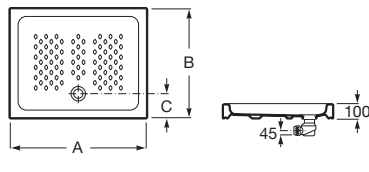

Lado no esmaltado →

Italia

Plato de ducha de porcelana.

- Ref. 374771001 900 x 900 x 100 mm.
 Ref. 374772001 800 x 800 x 100 mm.
 Ref. 374773001 700 x 700 x 100 mm.

| A | B |
|-----|-----|
| 900 | 900 |
| 800 | 800 |
| 700 | 700 |

Italia

Plato de ducha de porcelana.

- Ref. 37477A001 1200 x 800 x 100 mm.
 Ref. 37477C001 1000 x 800 x 100 mm.
 Ref. 37477B001 1200 x 700 x 100 mm.
 Ref. 37477D001 1000 x 700 x 100 mm.
 Ref. 374770001 900 x 720 x 100 mm.

| A | B | C |
|------|-----|-----|
| 1200 | 800 | 170 |
| 1000 | 800 | 170 |
| 1200 | 700 | 170 |
| 1000 | 700 | 170 |
| 900 | 720 | 155 |

Italia angular

Plato de ducha de porcelana.

- Ref. 374774001 900 x 900 x 100 mm.
 Ref. 374775001 800 x 800 x 100 mm.
 Ref. 374776001 700 x 700 x 100 mm.

| A | B | C | D | R |
|-----|-----|-----|-----|-----|
| 900 | 900 | 625 | 350 | 550 |
| 800 | 800 | 525 | 250 | 550 |
| 700 | 700 | 480 | 330 | 370 |

Ref. P0005900R Desagüe Ø65 para todos los platos de ducha Italia.