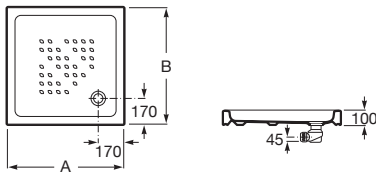

Lado no esmaltado →

Italia

Plato de ducha de porcelana.

- Ref. 374771001 900 x 900 x 100 mm.
 Ref. 374772001 800 x 800 x 100 mm.
 Ref. 374773001 700 x 700 x 100 mm.

| A | B |
|-----|-----|
| 900 | 900 |
| 800 | 800 |
| 700 | 700 |

Italia

Plato de ducha de porcelana.

- Ref. 37477A001 1200 x 800 x 100 mm.
 Ref. 37477C001 1000 x 800 x 100 mm.
 Ref. 37477B001 1200 x 700 x 100 mm.
 Ref. 37477D001 1000 x 700 x 100 mm.
 Ref. 374770001 900 x 720 x 100 mm.

| A | B | C |
|------|-----|-----|
| 1200 | 800 | 170 |
| 1000 | 800 | 170 |
| 1200 | 700 | 170 |
| 1000 | 700 | 170 |
| 900 | 720 | 155 |

Italia angular

Plato de ducha de porcelana.

- Ref. 374774001 900 x 900 x 100 mm.
 Ref. 374775001 800 x 800 x 100 mm.
 Ref. 374776001 700 x 700 x 100 mm.

| A | B | C | D | R |
|-----|-----|-----|-----|-----|
| 900 | 900 | 625 | 350 | 550 |
| 800 | 800 | 525 | 250 | 550 |
| 700 | 700 | 480 | 330 | 370 |

Ref. P0005900R Desagüe Ø65 para todos los platos de ducha Italia.