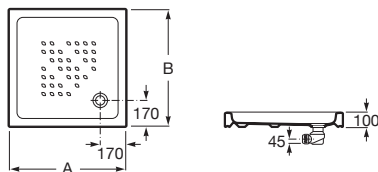

Lado no esmaltado →

Italia

Plato de ducha de porcelana.

- Ref. 374771001 900 x 900 x 100 mm.
 Ref. 374772001 800 x 800 x 100 mm.
 Ref. 374773001 700 x 700 x 100 mm.

A	B
900	900
800	800
700	700

Italia

Plato de ducha de porcelana.

- Ref. 37477A001 1200 x 800 x 100 mm.
 Ref. 37477C001 1000 x 800 x 100 mm.
 Ref. 37477B001 1200 x 700 x 100 mm.
 Ref. 37477D001 1000 x 700 x 100 mm.
 Ref. 374770001 900 x 720 x 100 mm.

A	B	C
1200	800	170
1000	800	170
1200	700	170
1000	700	170
900	720	155

Italia angular

Plato de ducha de porcelana.

- Ref. 374774001 900 x 900 x 100 mm.
 Ref. 374775001 800 x 800 x 100 mm.
 Ref. 374776001 700 x 700 x 100 mm.

A	B	C	D	R
900	900	625	350	550
800	800	525	250	550
700	700	480	330	370

Ref. P0005900R Desagüe Ø65 para todos los platos de ducha Italia.

Roca Sanitario, S.A.

Avda. Diagonal, 513
 08029 Barcelona - Spain
 Telephone +34 93 366 1200
 Fax +34 93 419 4501
 www.roca.es