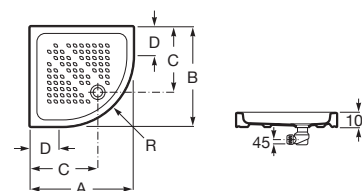

Lado no esmaltado →

Italia

Plato de ducha de porcelana.

- Ref. 374771001 900 x 900 x 100 mm.
 Ref. 374772001 800 x 800 x 100 mm.
 Ref. 374773001 700 x 700 x 100 mm.

A	B
900	900
800	800
700	700

Italia

Plato de ducha de porcelana.

- Ref. 37477A001 1200 x 800 x 100 mm.
 Ref. 37477C001 1000 x 800 x 100 mm.
 Ref. 37477B001 1200 x 700 x 100 mm.
 Ref. 37477D001 1000 x 700 x 100 mm.
 Ref. 374770001 900 x 720 x 100 mm.

A	B	C
1200	800	170
1000	800	170
1200	700	170
1000	700	170
900	720	155

Italia angular

Plato de ducha de porcelana.

- Ref. 374774001 900 x 900 x 100 mm.
 Ref. 374775001 800 x 800 x 100 mm.
 Ref. 374776001 700 x 700 x 100 mm.

A	B	C	D	R
900	900	625	350	550
800	800	525	250	550
700	700	480	330	370

Ref. P0005900R Desagüe Ø65 para todos los platos de ducha Italia.

Roca Sanitario, S.A.

Avda. Diagonal, 513
 08029 Barcelona - Spain
 Telephone +34 93 366 1200
 Fax +34 93 419 4501
 www.roca.es