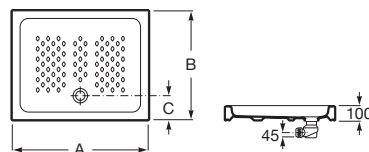

Lado no esmaltado →

Italia

Plato de ducha de porcelana.

- Ref. 374771001 900 x 900 x 100 mm.
 Ref. 374772001 800 x 800 x 100 mm.
 Ref. 374773001 700 x 700 x 100 mm.

A	B
900	900
800	800
700	700

Italia

Plato de ducha de porcelana.

- Ref. 37477A001 1200 x 800 x 100 mm.
 Ref. 37477C001 1000 x 800 x 100 mm.
 Ref. 37477B001 1200 x 700 x 100 mm.
 Ref. 37477D001 1000 x 700 x 100 mm.
 Ref. 374770001 900 x 720 x 100 mm.

A	B	C
1200	800	170
1000	800	170
1200	700	170
1000	700	170
900	720	155

Italia angular

Plato de ducha de porcelana.

- Ref. 374774001 900 x 900 x 100 mm.
 Ref. 374775001 800 x 800 x 100 mm.
 Ref. 374776001 700 x 700 x 100 mm.

A	B	C	D	R
900	900	625	350	550
800	800	525	250	550
700	700	480	330	370