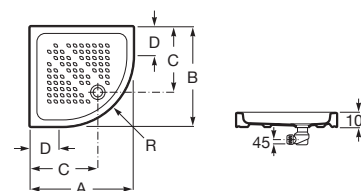

Lado no esmaltado

Italia

Plato de ducha de porcelana.

- Ref. 374771001 900 x 900 x 100 mm.
 Ref. 374772001 800 x 800 x 100 mm.
 Ref. 374773001 700 x 700 x 100 mm.

A	B
900	900
800	800
700	700

Italia

Plato de ducha de porcelana.

- Ref. 37477A001 1200 x 800 x 100 mm.
 Ref. 37477C001 1000 x 800 x 100 mm.
 Ref. 37477B001 1200 x 700 x 100 mm.
 Ref. 37477D001 1000 x 700 x 100 mm.
 Ref. 374770001 900 x 720 x 100 mm.

A	B	C
1200	800	170
1000	800	170
1200	700	170
1000	700	170
900	720	155

Italia angular

Plato de ducha de porcelana.

- Ref. 374774001 900 x 900 x 100 mm.
 Ref. 374775001 800 x 800 x 100 mm.
 Ref. 374776001 700 x 700 x 100 mm.

A	B	C	D	R
900	900	625	350	550
800	800	525	250	550
700	700	480	330	370

Ref. P0005900R Desagüe Ø65 para todos los platos de ducha Italia.

Roca Sanitario, S.A.
 Avda. Diagonal, 513
 08029 Barcelona - Spain
 Telephone +34 93 366 1200
 Fax +34 93 419 4501
 www.roca.es