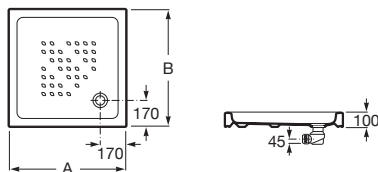

Lado no esmaltado

Italia

Plato de ducha de porcelana.

- Ref. 374771001 900 x 900 x 100 mm.
 Ref. 374772001 800 x 800 x 100 mm.
 Ref. 374773001 700 x 700 x 100 mm.

A	B
900	900
800	800
700	700

Italia

Plato de ducha de porcelana.

- Ref. 37477A001 1200 x 800 x 100 mm.
 Ref. 37477C001 1000 x 800 x 100 mm.
 Ref. 37477B001 1200 x 700 x 100 mm.
 Ref. 37477D001 1000 x 700 x 100 mm.
 Ref. 374770001 900 x 720 x 100 mm.

A	B	C
1200	800	170
1000	800	170
1200	700	170
1000	700	170
900	720	155

Italia angular

Plato de ducha de porcelana.

- Ref. 374774001 900 x 900 x 100 mm.
 Ref. 374775001 800 x 800 x 100 mm.
 Ref. 374776001 700 x 700 x 100 mm.

A	B	C	D	R
900	900	625	350	550
800	800	525	250	550
700	700	480	330	370

Ref. P0005900R Desagüe Ø65 para todos los platos de ducha Italia.

Roca Sanitario, S.A.
 Avda. Diagonal, 513
 08029 Barcelona - Spain
 Telephone +34 93 366 1200
 Fax +34 93 419 4501
 www.roca.es