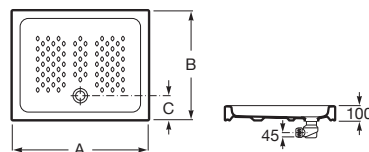

Lado no esmaltado

Italia

Plato de ducha de porcelana.

- Ref. 374771001 900 x 900 x 100 mm.
 Ref. 374772001 800 x 800 x 100 mm.
 Ref. 374773001 700 x 700 x 100 mm.

A	B
900	900
800	800
700	700

Italia

Plato de ducha de porcelana.

- Ref. 37477A001 1200 x 800 x 100 mm.
 Ref. 37477C001 1000 x 800 x 100 mm.
 Ref. 37477B001 1200 x 700 x 100 mm.
 Ref. 37477D001 1000 x 700 x 100 mm.
 Ref. 374770001 900 x 720 x 100 mm.

A	B	C
1200	800	170
1000	800	170
1200	700	170
1000	700	170
900	720	155

Italia angular

Plato de ducha de porcelana.

- Ref. 374774001 900 x 900 x 100 mm.
 Ref. 374775001 800 x 800 x 100 mm.
 Ref. 374776001 700 x 700 x 100 mm.

A	B	C	D	R
900	900	625	350	550
800	800	525	250	550
700	700	480	330	370