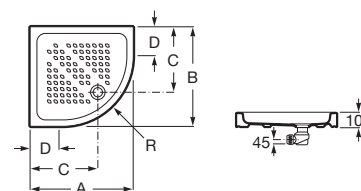

Lado no esmaltado →

Italia

Plato de ducha de porcelana.

- Ref. 374771001 900 x 900 x 100 mm.
 Ref. 374772001 800 x 800 x 100 mm.
 Ref. 374773001 700 x 700 x 100 mm.

A	B
900	900
800	800
700	700

Italia

Plato de ducha de porcelana.

- Ref. 37477A001 1200 x 800 x 100 mm.
 Ref. 37477C001 1000 x 800 x 100 mm.
 Ref. 37477B001 1200 x 700 x 100 mm.
 Ref. 37477D001 1000 x 700 x 100 mm.
 Ref. 374770001 900 x 720 x 100 mm.

A	B	C
1200	800	170
1000	800	170
1200	700	170
1000	700	170
900	720	155

Italia angular

Plato de ducha de porcelana.

- Ref. 374774001 900 x 900 x 100 mm.
 Ref. 374775001 800 x 800 x 100 mm.
 Ref. 374776001 700 x 700 x 100 mm.

A	B	C	D	R
900	900	625	350	550
800	800	525	250	550
700	700	480	330	370

Ref. P0005900R Desagüe Ø65 para todos los platos de ducha Italia.

Roca Sanitario, S.A.

Avda. Diagonal, 513
 08029 Barcelona - Spain
 Telephone +34 93 366 1200
 Fax +34 93 419 4501
 www.roca.es