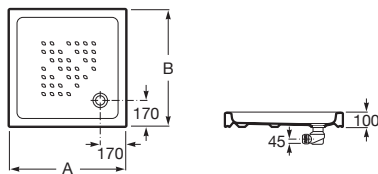

Lado no esmaltado →

Italia

Plato de ducha de porcelana.

- Ref. 374771001 900 x 900 x 100 mm.
 Ref. 374772001 800 x 800 x 100 mm.
 Ref. 374773001 700 x 700 x 100 mm.

A	B
900	900
800	800
700	700

Italia

Plato de ducha de porcelana.

- Ref. 37477A001 1200 x 800 x 100 mm.
 Ref. 37477C001 1000 x 800 x 100 mm.
 Ref. 37477B001 1200 x 700 x 100 mm.
 Ref. 37477D001 1000 x 700 x 100 mm.
 Ref. 374770001 900 x 720 x 100 mm.

A	B	C
1200	800	170
1000	800	170
1200	700	170
1000	700	170
900	720	155

Italia angular

Plato de ducha de porcelana.

- Ref. 374774001 900 x 900 x 100 mm.
 Ref. 374775001 800 x 800 x 100 mm.
 Ref. 374776001 700 x 700 x 100 mm.

A	B	C	D	R
900	900	625	350	550
800	800	525	250	550
700	700	480	330	370

Ref. P0005900R Desagüe Ø65 para todos los platos de ducha Italia.

Roca Sanitario, S.A.

Avda. Diagonal, 513
 08029 Barcelona - Spain
 Telephone +34 93 366 1200
 Fax +34 93 419 4501
 www.roca.es