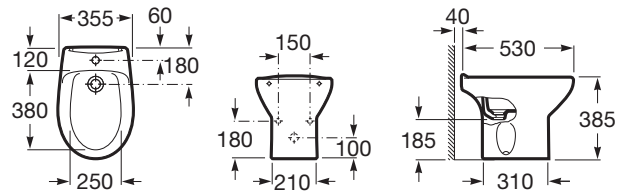

VICTORIA

Bidé sin tapa

MEDIDAS

Longitud	355 mm
Anchura	530 mm
Altura	385 mm

COLORES Y ACABADOS

00 Blanco

PVPR (IVA INCLUIDO)

73,81 €

DIBUJOS TÉCNICOS

CARACTERÍSTICAS

Bidé sin tapa. Incluye juego de fijación. No incluye grifería.

Agujeros para grifería: 1 Agujero

Conjunto de fijaciones: Incluido

Descripción larga: BIDE VICTORIA MNB C/FIJ

Forma: Redondo

Publication Status

Tapa: Tapa no incluida

Tipo de instalación: De pie

COMPATIBLE

Tapa para bidé

806390...4

Victoria