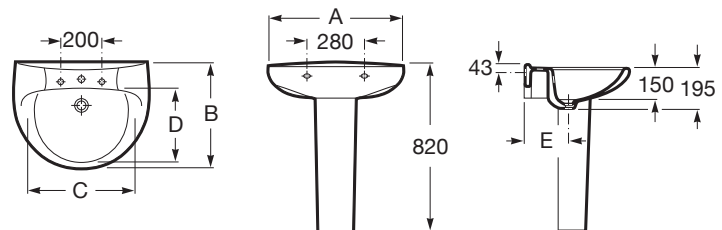

Lavabo de porcelana suspendido

Agujeros para grifería: 1 Agujero en el centro

Forma: Redondo

Material del lavabo: Porcelana

Tipo de instalación: Mural

Colores y acabados

Cómo obtener la referencia completa

Sustituya los ".." en la referencia por el código del acabado deseado de la lista siguiente.

-  00 Blanco
-  17 Pergamon
-  19 Visón

Medidas

Longitud: 560 mm.

Anchura: 460 mm.

Una respuesta tradicional para ambientes clásicos. Curvas elegantes y funcionales en una extensa colección de piezas que combinan sencillez y versatilidad, ofreciendo el confort de las soluciones muy experimentadas.

Dibujos técnicos

A	B	C	D	E
650	510	520	335	205
560	460	450	295	205
520	410	415	255	190