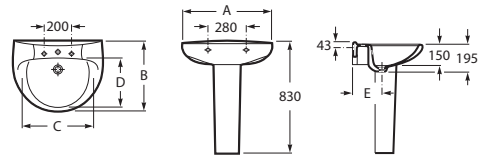

VICTORIA

Pedestal para lavabo de porcelana

MEDIDAS

Longitud 180 mm
 Anchura 150 mm
 Altura 670 mm

COLORES Y ACABADOS

00 Blanco

PVPR (IVA INCLUIDO)

46,71 €

DIBUJOS TÉCNICOS

A	B	C	D	E
650	510	520	335	205
560	460	450	295	205
520	410	415	255	190

CARACTERÍSTICAS

Descripción larga: PEDESTAL VICTORIA

Publication Status

COMPATIBLE

Lavabo de porcelana mural

325394..0