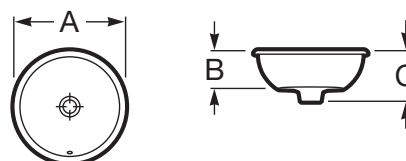

Sencillez y versatilidad se dan la mano en Foro, otorgándole un toque de dinamismo y desenfado en el espacio de baño sin renunciar a un diseño original.

Lavabo de porcelana de encimera o bajo encimera

Agujeros para grifería: Sin agujero
 Forma: Redondo
 Material del lavabo: Porcelana
 Tipo de instalación: Bajo encimera, De encimera

Medidas

Longitud: 400 mm.
 Anchura: 400 mm.

Dibujos técnicos

A	B	C
400	135	180
360	120	165