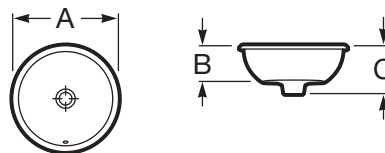

Agujeros para grifería: Sin agujeros
 Forma: Redondo
 Material: Porcelana
 Tipo de instalación: Bajo encimera, De encimera

Colores y acabados

Cómo obtener la referencia completa
 Sustituya los ".." en la referencia por el código del acabado deseado de la lista siguiente.

-  00 Blanco
-  17 Pergamon
-  19 Visón
-  53 Marine
-  54 Tartesos
-  57 Argenta
-  91 Edelweiss
-  92 Graphit
-  93 Jazmín

Medidas

Longitud: 400 mm.
 Anchura: 400 mm.
 Altura: 180 mm.

Dibujos técnicos

A	B	C
400	135	180
360	120	165