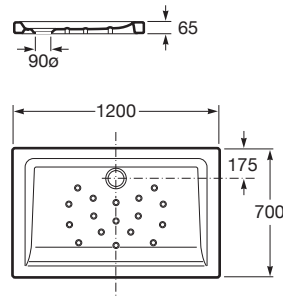

MALTA

Plato de ducha de porcelana con fondo antideslizante

MEDIDAS

Longitud	1200 mm
Anchura	700 mm
Altura	65 mm

COLORES Y ACABADOS

DIBUJOS TÉCNICOS

CARACTERÍSTICAS

Forma: Rectangular

Material: Porcelana

Profundidad: Plano (entre 45 y 65 mm)

Tipo de instalación: Empotrado / Nicho

Malta

Equilibrio y simetría se dan la mano en esta colección para crear una pieza de sólido diseño. El resultado es una propuesta en el que la simplicidad combinada con durabilidad y resistencia se integra perfectamente en cualquier espacio de baño.