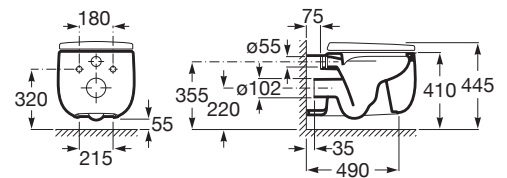

BEYOND

Taza suspendida Rimless con salida horizontal

MEDIDAS

Longitud	395 mm
Anchura	580 mm
Altura	445 mm

COLORES Y ACABADOS

00 Blanco

DIBUJOS TÉCNICOS

CARACTERÍSTICAS

Taza suspendida Rimless con salida horizontal y fijaciones ocultas. Incluye juego de fijación. Para la instalación de inodoros suspendidos se requiere un sistema de instalación Roca compatible.

Conjunto de fijaciones: Incluido

Forma: Soft

Roca Rimless®

Sistema de descarga: Arrastre

Tipo de instalación: Suspendido

Tipo de salida: Horizontal

COMPATIBLE

Tapa y asiento de SUPRALIT® para inodoro con caída amortiguada

801B82..B