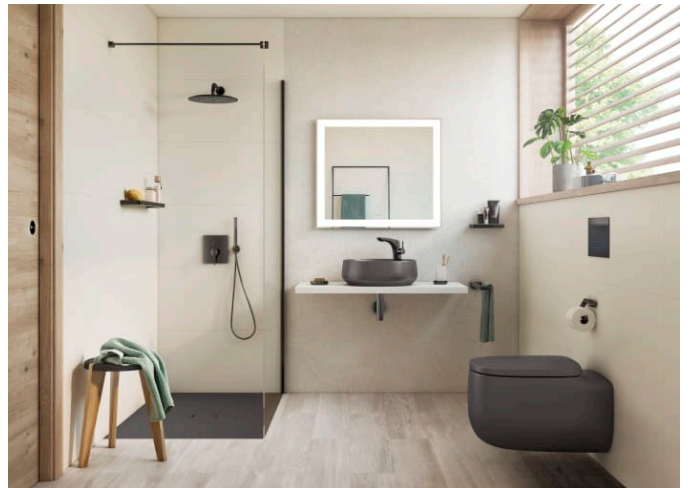

Taza suspendida Rimless con salida horizontal y fijaciones ocultas. Incluye juego de fijación. Para la instalación de inodoros suspendidos se requiere un sistema de instalación Roca compatible.

Conjunto de fijaciones: Incluido

DUPLO WC BAJO VENTANA - Bastidor con cisterna empotrable de doble descarga para inodoro suspendido. Permite accionamiento frontal o superior. Codo de 90° / 110°

DUPLO WC FLUXOR - Bastidor empotrable para inodoro suspendido con fluxor de doble descarga incluido. Codo de 90° / 110°

890077020

DUPLO WC ONE COMPACT - Bastidor con cisterna compacta empotrable de doble descarga para inodoro suspendido. Codo de 90° / 110°

890073020

BASIC WC ONE COMPACT - Bastidor con cisterna compacta empotrable con doble descarga para inodoro suspendido. Codo de 90° / 110°

890070120

DUPLO WC ONE - Bastidor con cisterna compacta empotrable de doble descarga para inodoro suspendido. Codo de 90° / 110°

890070020

Beyond

El juego de volúmenes marca una de las colecciones más exclusivas de Roca para quienes quieren ir un paso más allá en la búsqueda de la innovación y el diseño.