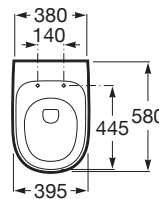

BEYOND

Taza suspendida Rimless con salida horizontal

MEDIDAS

Longitud	395 mm
Anchura	580 mm
Altura	445 mm

COLORES Y ACABADOS

00 Blanco

DIBUJOS TÉCNICOS

CARACTERÍSTICAS

Taza suspendida Rimless con salida horizontal y fijaciones ocultas. Incluye juego de fijación. Para la instalación de inodoros suspendidos se requiere un sistema de instalación Roca compatible.

Conjunto de fijaciones: Incluido

Forma: Soft

Roca Rimless®

Sistema de descarga: Arrastre

Tipo de instalación: Suspendido

Tipo de salida: Horizontal

COMPATIBLE

Tapa y asiento de SUPRALIT® para inodoro con caída amortiguada

801B82..B