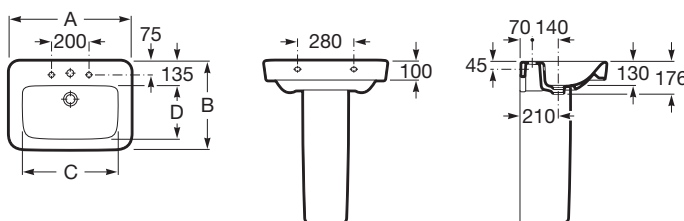

Medidas

Longitud: 600 mm.
 Anchura: 480 mm.

Opcional

- 337512..0 Semipedestal para lavabo de porcelana
- 337513..0 Pedestal para lavabo de porcelana

Compatible

- 856301... Mueble base

Senso Square está llena de pequeños detalles que la hacen superior. Su diseño integrado permite adoptar interesantes soluciones para optimizar el espacio de baño y darle un estilo personal.

Dibujos técnicos

Ref.	A	B	C	D	Capacidad (l)	Peso (kg)
2051A	650	470	530	295	6,8	22
2051B	600	470	470	295	6	20,5
2051C	550	440	450	260	4,8	19